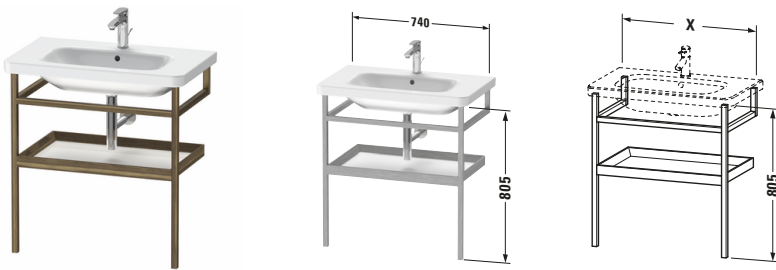

**Holzgestell**

Basis Angaben	
Langbezeichnung	Duravit DuraStyle Holzgestell – DS988202277

Logistik	
Artikelgewicht	4,5 kg
Verkaufsverpackung	
Art Verkaufsverpackung	Karton
Menge / Verkaufsverpackung	1 Stk.
Ab Werk verpackt	✓
Breite Verkaufsverpackung inkl. Artikel	782 mm
Höhe Verkaufsverpackung inkl. Artikel	842 mm
Tiefe Verkaufsverpackung inkl. Artikel	55 mm
Gewicht Verkaufsverpackung inkl. Artikel	7,5 kg
Anzahl Packstücke	1

Vermaßung	
Breite / Länge	740 mm
Höhe	805 mm
Tiefe / Breite	440 mm