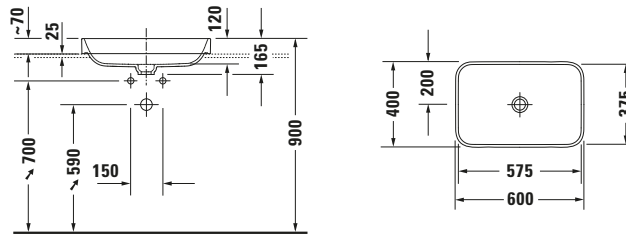

### Basis Angaben

Langbezeichnung	Duravit Happy D.2 Aufsatzbecken 600 mm Innenfarbe Weiß Hochglanz, Aussenfarbe Anthrazit Matt, Anzahl Hahnlöcher pro Waschplatz: 0, Geschliffen – 2359606100
-----------------	---