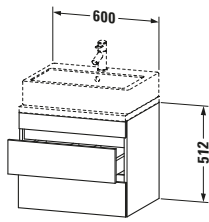

Konsolenwaschtischunterbau wandhängend

Basis Angaben	
Langbezeichnung	Duravit DuraStyle Konsolenwaschtischunterbau wandhängend, Graphit Matt, Rechteckig, Anzahl Schubkästen: 2 – DS530504943

Spezifikationen	
Anzahl Schubkästen	2
Für Anzahl Waschtische	1
Compact	✓
Montagegrad	Montiert
Waschplatz	
Position Becken	Mitte
Montage	
Montageart	Konsolenmontage / Wandhängend / Wandmontage
Farbe	
Farbwert	Graphit
Glanzgrad	Matt
Front	
Farbwert Front	Graphit
Glanzgrad Front	Matt
Korpus	
Glanzgrad Korpus	Matt
Material Korpus	Hochverdichtete Dreischicht-Holzspanplatte
Oberfläche Korpus	Dekor
Griff	
Ausführung Griff	Grifflos

Features	
Inneneinteilung	Optional
Selbsteinzug mit Dämpfung	✓
Siphonausschnitt	✓
Schürze	✓

Lieferumfang	
Montage	
Inkl. Befestigungsmaterial	✓
Technische Dokumentation	
Inkl. Montageanleitung	digital und gedruckt

Logistik	
Artikelgewicht	20,6 kg
Verkaufsverpackung	
Art Verkaufsverpackung	Karton
Menge / Verkaufsverpackung	1 Stk.
Ab Werk verpackt	✓
Breite Verkaufsverpackung inkl. Artikel	620 mm
Höhe Verkaufsverpackung inkl. Artikel	700 mm
Tiefe Verkaufsverpackung inkl. Artikel	550 mm
Gewicht Verkaufsverpackung inkl. Artikel	24 kg
Anzahl Packstücke	1

Vermaßung	
Breite / Länge	600 mm
Höhe	512 mm
Tiefe / Breite	478 mm
Min. Wandabstand	20 mm

Passende Produkte	
Passende Artikel	
	Raumsparsiphon # 005076 Universal
	Inneneinteilung # UV9846 Universal

Notwendige Artikel	
	Konsole # DS101C DuraStyle
	Konsole # DS105C DuraStyle
	Konsole # DS100C DuraStyle
	Konsole # DS104C DuraStyle