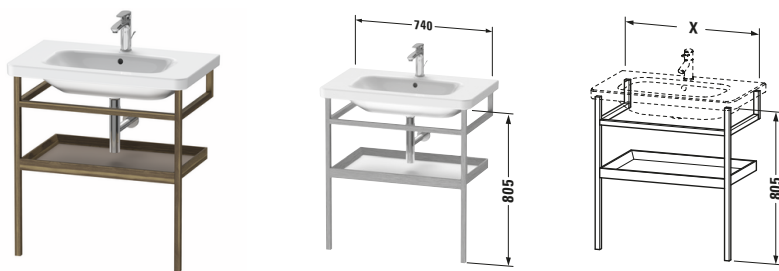

**Holzgestell**

Basis Angaben	
Langbezeichnung	Duravit DuraStyle Holzgestell – DS988204377

Logistik	
Artikelgewicht	4,5 kg
Verkaufsverpackung	
Art Verkaufsverpackung	Karton
Menge / Verkaufsverpackung	1 Stk.
Ab Werk verpackt	✓
Breite Verkaufsverpackung inkl. Artikel	782 mm
Höhe Verkaufsverpackung inkl. Artikel	842 mm
Tiefe Verkaufsverpackung inkl. Artikel	55 mm
Gewicht Verkaufsverpackung inkl. Artikel	7,5 kg
Anzahl Packstücke	1

Vermaßung	
Breite / Länge	740 mm
Höhe	805 mm
Tiefe / Breite	440 mm