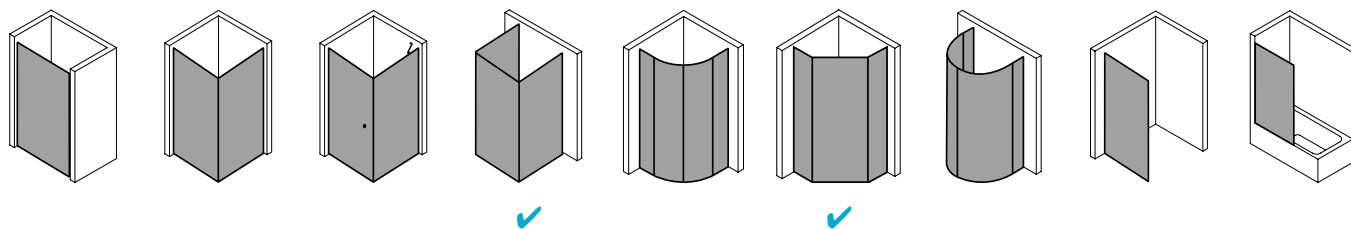

Technische Daten

Höhe	1850 mm
Breite	900 mm
Tiefe	31 mm
Oberfläche	Silber Mattglanz
Glas	ESG Klar
Beschichtung	ohne
Wanneneinbaumaß	880-910 mm
Glasaußenkante	855-885 mm
Anschlag	rechts
Türart	

Einbausituation