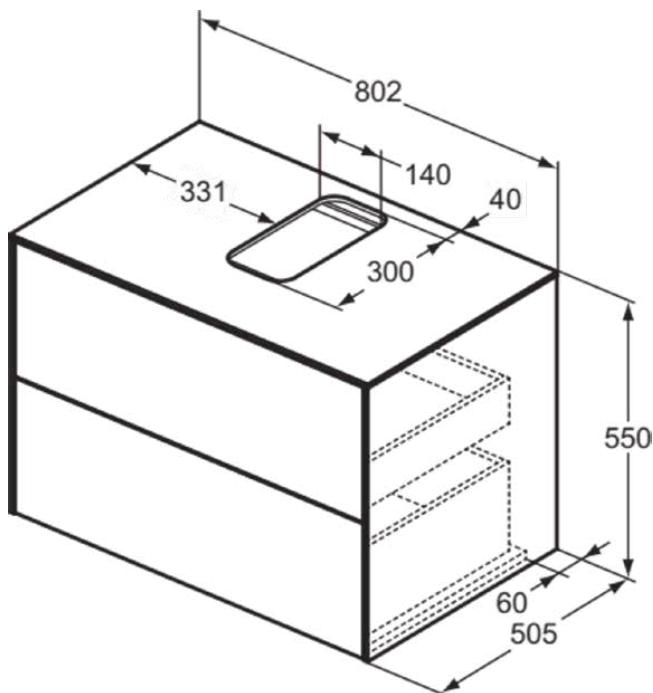

CONCA

T3941Y6

CONCA | Waschtisch-Unterschrank 802x505x550 mm in eiche hell furnier, 2 Schubladen | Grifflos, Vollauszug, Push-to-open, SoftClosing, Vormontiert, Nachhaltig gewonnenes Holz, Echtholz furnier

Bild & Zeichnung

Allgemeine Informationen

Produktkategorie:	Möbel
Produktart:	Waschtisch-Unterschrank
Marke:	Ideal Standard
Kollektion:	CONCA
Designer:	Palomba Serafini Associati
Colour:	Y6 - Eiche Hell Furnier
Oberflächenbeschaffenheit:	Matt
Höhe (mm):	550
Breite (mm):	802
Ausladung (mm):	505
Befestigungsart:	Befestigungsset
Nettogewicht (kg):	44.00
EAN Code:	8014140460848