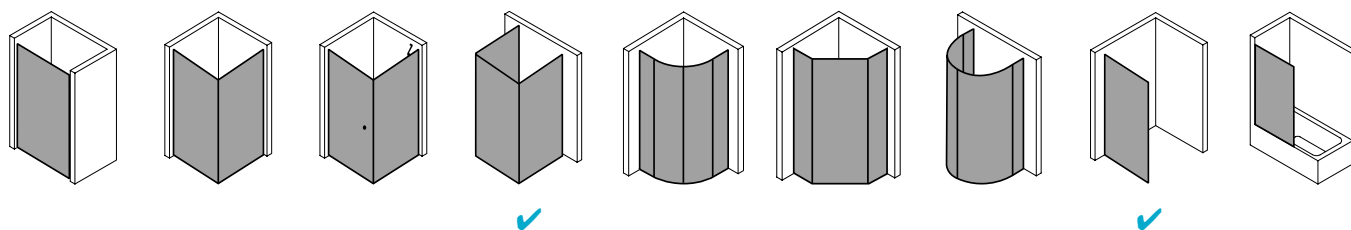

Technische Daten

Höhe	1850 mm
Breite	750 mm
Tiefe	31 mm
Oberfläche	Silber Mattglanz
Glas	ESG Klar
Beschichtung	ohne
Wanneneinbaumaß	mm
Wanneneinbaumaß (SW)	730-760 mm
Glasaußenkante	705-735 mm
Gesamtbreite	714-744 mm
Anschlag	links

Einbausituation