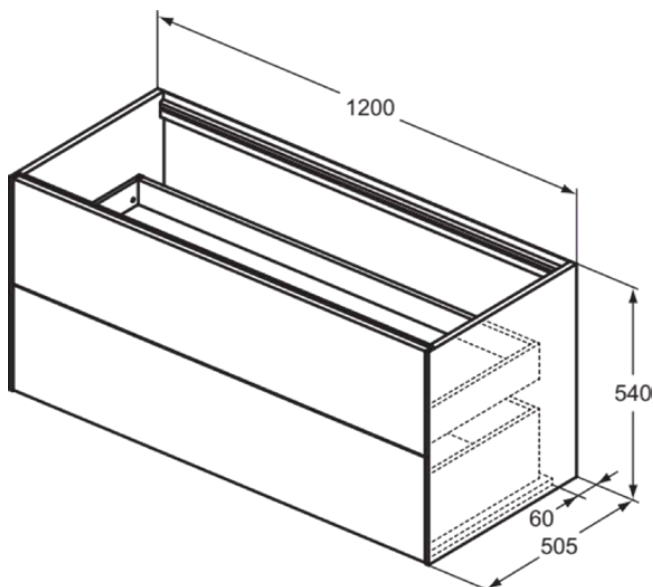

CONCA

T3945Y4

CONCA | Waschtisch-Unterschrank 1200x505x540 mm in eiche geflammt furnier, 2 Schubladen | Grifflos, Vollauszug, Push-to-open, SoftClosing, Vormontiert, Nachhaltig gewonnenes Holz, Echtholz furnier

Bild & Zeichnung

Allgemeine Informationen

Produktkategorie:	Möbel
Produktart:	Waschtisch-Unterschrank
Marke:	Ideal Standard
Kollektion:	CONCA
Designer:	Palomba Serafini Associati
Colour:	Y4 - Eiche Geflammt Furnier
Oberflächenbeschaffenheit:	Matt
Höhe (mm):	540
Breite (mm):	1200
Ausladung (mm):	505
Befestigungsart:	Befestigungsset
Nettogewicht (kg):	51.90
EAN Code:	8014140461067

CONCA

T3945Y4

CONCA | Waschtisch-Unterschrank 1200x505x540 mm in eiche geflammt furnier, 2 Schubladen | Grifflos, Vollauszug, Push-to-open, SoftClosing, Vormontiert, Nachhaltig gewonnenes Holz, Echtholzfurnier