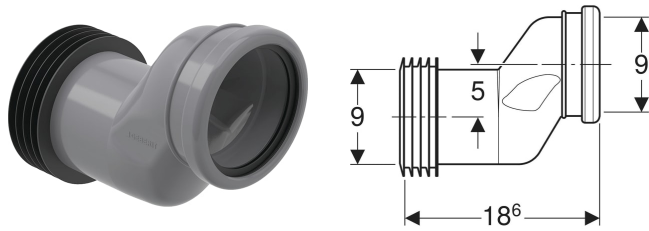

# Geberit Set Anschlussstutzen für Wand-WC, 5 cm etagiert

## VERWENDUNGSZWECKE

- Zum Ausgleichen von Versatz zwischen WC-Anschlüssen und Wandabläufen

## LIEFERUMFANG

PVC

- Anschlussstutzen aus PVC,  $\varnothing$  90 mm
- 2 Manschetten aus EPDM

Art.-Nr.	d. $\varnothing$ mm	VE1 St.	VE2 St.
388.352.29.1	90	1	10