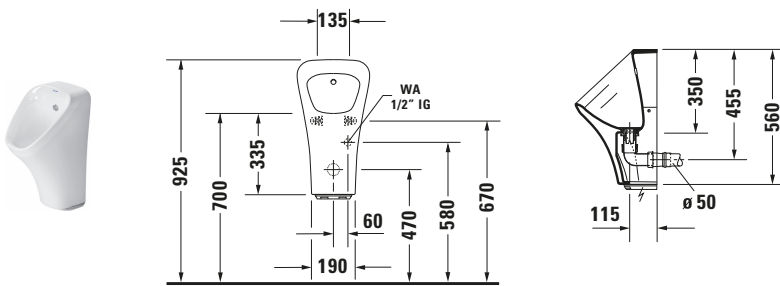

Elektronisches Urinal

Basis Angaben	
Langbezeichnung	Duravit DuraStyle Elektronisches Urinal, Weiß Hochglanz, 340 mm, Position Zulauf: Hinten, Batterieanschluss, Spülrand: spülrandlos, Spüldüse, Inkl. Befestigungsmaterial, WonderGliss – 28063100001

Spezifikationen	
Ablauf	
Abgang	waagrecht
Farbe	
Farbwert	Weiß
Glanzgrad	Hochglanz
Material	
Material	Keramik
Batterien	
Anzahl Batterien	1
Spülung	
Spülrand	spülrandlos
Spülprinzip	Spüldüse
Spültechnologie	Rimless
Min. Spülwassermenge	1 l
Wasseranschluss	
Anschlussmaß Wasseranschluss	1/2"
Position Wasseranschluss	Hinten
Gefahrgut/-stoff	
Batterieart	CR-P2

Features	
Oberflächenveredelung	
WonderGliss	✓
Elektronische Steuerung	Batterieanschluss

Lieferumfang	
Zubehör	
Inkl. Batterien	✓
Logistik	
Artikelgewicht	16,1 kg

Passende Produkte	
Passende Artikel	
	Werkzeug # 1003440000 Universal
	Geruchsverschluss # 1003420000 Universal

Beschreibungstexte	
Ausschreibungstext	Duravit DuraStyle Elektronisches Urinal Weiß Hochglanz, Designer: Matteo Thun & Antonio Rodriguez, Spülrand: spülrandlos, Elektronische Steuerung: Batterieanschluss, Sanitärkeramik, Abgang: waagrecht, Form: Rund, Min. Spülwassermenge: 1 l, Wandhängend, Position Wasseranschluss: Hinten, Position Zulauf: Hinten, Weiß, Hochglanz, Verdeckter Abgang, Verdeckter Zulauf, Zielhilfe: ohne, Inkl. Batterien, Inkl. Befestigungsmaterial, Inkl. elektr. Steuerung, Inkl. Geruchsverschluss, Inkl. Spüldüse, CE-Kennzeichen-1: EN 13407, EAN Nr.: 4021534923340, Artikelgewicht: 16,1 kg, Abmessungen (Breite / Länge x Tiefe / Breite x Höhe): 300 x 340 x 580 mm, WonderGliss, Artikel Nr.: 28063100001