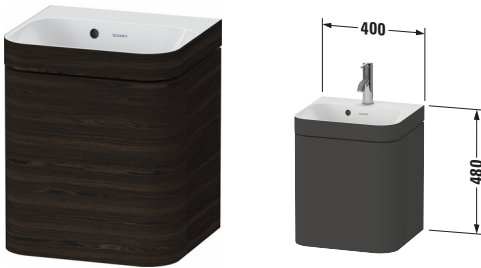

Happy D.2 # HP4634N69690000

Design by sieger design

c-bonded Set wandhängend

Basis Angaben	
Langbezeichnung	Duravit Happy D.2 c-bonded Set wandhängend, Nussbaum gebürstet Matt, Anzahl Türen: 1, Tip-on Technik – HP4634N69690000

Spezifikationen	
Keramik	
Anzahl Waschplätze	1
Anzahl Becken	1
Position Becken	Mitte
Griff	
Ausführung Griff	Grifflos
Front	
Farbwert Front	Nussbaum gebürstet
Glanzgrad Front	Matt
Material Front	Hochverdichtete Dreischicht-Holzspanplatte
Korpus	
Farbwert Korpus	Nussbaum gebürstet
Glanzgrad Korpus	Matt
Material Korpus	Hochverdichtete Dreischicht-Holzspanplatte
Oberfläche Korpus	Echtholz furnier

Features	
Set Attribute	
Hahnlochbank	Ja
Automatiktürscharnier mit Dämpfung	✓
Tip-on Technik	✓

Lieferumfang	
Inkl. Raumsparsiphon	✓
Montage	
Inkl. Befestigungsmaterial	✓
Technische Dokumentation	
Inkl. Pflegeanleitung	digital und gedruckt
Inkl. Montageanleitung	digital und gedruckt
Set Attribute	
Inkl. Schaftventil	Nein
Inkl. Ablaufventil	Nein
Inkl. Push-Open Ventil	Ja

Vermaßung	
Breite / Länge	400 mm
Höhe	480 mm
Tiefe / Breite	360 mm
Min. Wandabstand	150 mm

Weitere Informationen finden Sie hier

<https://pro.duravit.de/p/HP4634N69690000>