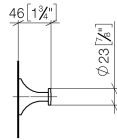

83 251 809 Produktversion ab 01.04.2024

- Ausladung 46 mm
- Rosette Ø 50 mm

	Platin	83 251 809-08
	Chrom	83 251 809-00
	Platin gebürstet	83 251 809-06
	Dark Brass matt	83 251 809-16
	Dark Bronze matt	83 251 809-17
	Dark Chrome	83 251 809-19
	Light Gold gebürstet	83 251 809-27
	Messing gebürstet (23kt Gold)	83 251 809-28
	Bronze gebürstet	83 251 809-42
	Champagne gebürstet (22kt Gold)	83 251 809-46
	Champagne (22kt Gold)	83 251 809-47
	Dark Platinum gebürstet	83 251 809-99

83 251 809 Produktversion ab 01.04.2024

mm [inches]

83 251 809 Produktversion ab 01.04.2024

Ersatzteile für die  
anderen  
Oberflächenvarianten  
finden Sie hier:  
Chrom

### Ersatzteilstückliste

Nr.	Artikelnummer	Benennung	Verbaumenge	Lieferzeit
1	08 18 60 536-08	Haken Ø 50 x 46 mm - Platin	1,00	40
2	05 24 04 506 00 90	Befestigung für Haken -	1,00	2