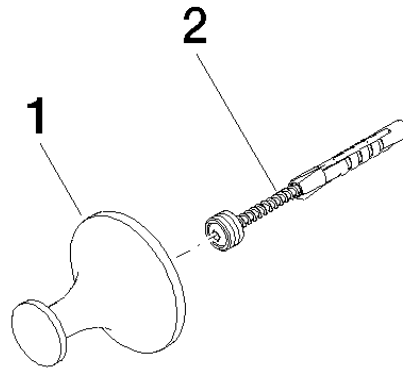

83 251 809 Produktversion ab 01.04.2024

- Ausladung 46 mm
- Rosette Ø 50 mm

	Platin	83 251 809-08
	Chrom	83 251 809-00
	Platin gebürstet	83 251 809-06
	Dark Brass matt	83 251 809-16
	Dark Bronze matt	83 251 809-17
	Dark Chrome	83 251 809-19
	Light Gold gebürstet	83 251 809-27
	Messing gebürstet (23kt Gold)	83 251 809-28
	Bronze gebürstet	83 251 809-42
	Champagne gebürstet (22kt Gold)	83 251 809-46
	Champagne (22kt Gold)	83 251 809-47
	Dark Platinum gebürstet	83 251 809-99

83 251 809 Produktversion ab 01.04.2024

mm [inches]

83 251 809 Produktversion ab 01.04.2024

Ersatzteile für die  
anderen  
Oberflächenvarianten  
finden Sie hier:  
Chrom

### Ersatzteilstückliste

Nr.	Artikelnummer	Benennung	Verbaumenge	Lieferzeit
1	08 18 60 536-08	Haken Ø 50 x 46 mm - Platin	1,00	40
2	05 24 04 506 00 90	Befestigung für Haken -	1,00	2