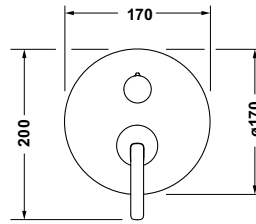

Balcoon # BA4210012046

Design by Patricia Urquiola

Einhebel-Brausemischer Unterputz

Basis Angaben

Langbezeichnung	Duravit Balcoon Einhebel-Brausemischer Unterputz Schwarz Matt – BA4210012046
-----------------	--

Spezifikationen

Wasseranschluss

Anschlussart Wasseranschluss	Grundkörper
Temperaturregelung	Keramikmischsystem
Anzahl Verbraucher	2
Min. Empfohlener Betriebsdruck	1 bar
Max. Empfohlener Betriebsdruck	5 bar

	Grundkörper # GK0900000000 Brausen und Zubehör
	Grundkörper # GK0900001000 Brausen und Zubehör

Beschreibungstexte

Ausschreibungstext	Duravit Balcoon Einhebel-Brausemischer Unterputz Schwarz Matt, Designer: Patricia Urquiola, Oberflächenbehandlung: Pulverbeschichtet, Form: Rund, Griffvariante: Hebelgriff, Anzahl Griffe: 2, Bedienungsart: Mechanisch, Min. Empfohlener Betriebsdruck: 1 bar, Temperaturregelung: Keramikmischsystem, Anzahl Verbraucher: 2, Geeignet für Durchlauferhitzer, Anschlussart Wasseranschluss: Grundkörper, EAN Nr.: 4067116481884, Artikelgewicht: 2,2 kg, Abmessungen (Breite / Länge x Tiefe / Breite x Höhe): 170 x 88 x 200 mm, Artikel Nr.: BA4210012046
--------------------	---