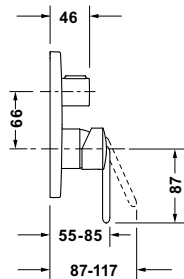

Balcoon # BA4210012046

Design by Patricia Urquiola

Einhebel-Brausemischer Unterputz

Basis Angaben

Langbezeichnung	Duravit Balcoon Einhebel-Brausemischer Unterputz Schwarz Matt – BA4210012046

Spezifikationen

Wasseranschluss

Anschlussart Wasseranschluss	Grundkörper
Temperaturregelung	Keramikmischsystem
Anzahl Verbraucher	2
Min. Empfohlener Betriebsdruck	1 bar
Max. Empfohlener Betriebsdruck	5 bar

Farbe

Farbwert	Schwarz
Glanzgrad	Matt

Features

Geeignet für Durchlauferhitzer	✓

Lieferumfang

Inkl. Sichtteile	✓
Inkl. Funktionseinheit	✓

Passende Produkte

Notwendige Artikel

	Grundkörper # GK0900000000 Brausen und Zubehör
	Grundkörper # GK0900001000 Brausen und Zubehör

Beschreibungstexte

Ausschreibungstext	Duravit Balcoon Einhebel-Brausemischer Unterputz Schwarz Matt, Designer: Patricia Urquiola, Oberflächenbehandlung: Pulverbeschichtet, Form: Rund, Griffvariante: Hebelgriff, Anzahl Griffe: 2, Bedienungsart: Mechanisch, Min. Empfohlener Betriebsdruck: 1 bar, Temperaturregelung: Keramikmischsystem, Anzahl Verbraucher: 2, Geeignet für Durchlauferhitzer, Anschlussart Wasseranschluss: Grundkörper, EAN Nr.: 4067116481884, Artikelgewicht: 2,2 kg, Abmessungen (Breite / Länge x Tiefe / Breite x Höhe): 170 x 88 x 200 mm, Artikel Nr.: BA4210012046