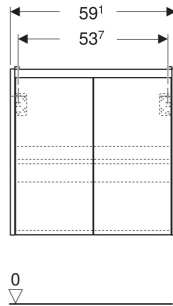

Geberit Renova Compact Unterschrank für Waschtisch, mit zwei Türen

EIGENSCHAFTEN

- Holz aus nachhaltiger Forstwirtschaft mit zertifizierter Herkunft
- Wandhängend
- Mit zwei Türen
- Griffmulde zum Öffnen
- Tür mit Dämpfungsmechanismus
- Mit einem versetzbaren Einlegeboden

ZUBEHÖR

- Geberit Magnethalter
- Geberit Set Füße schmal

Art-Nr.	Farbe / Oberfläche	B cm	Breite Waschtisch cm	H cm	T cm	VE1 St.
504.085.JR.1 * Neu	Nussbaum hickory / Melamin Holzstruktur	59.1	65	60.6	36.4	1