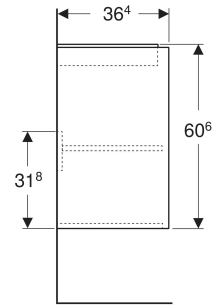

Geberit Renova Compact Unterschrank für Waschtisch, mit zwei Türen

EIGENSCHAFTEN

- Holz aus nachhaltiger Forstwirtschaft mit zertifizierter Herkunft
- Wandhängend
- Mit zwei Türen
- Griffmulde zum Öffnen
- Tür mit Dämpfungsmechanismus
- Mit einem versetzbaren Einlegeboden

ZUBEHÖR

- Geberit Magnethalter
- Geberit Set Füße schmal

Art-Nr.	Farbe / Oberfläche	B cm	Breite Waschtisch cm	H cm	T cm	VE1 St.
504.085.JR.1 * Neu	Nussbaum hickory / Melamin Holzstruktur	59.1	65	60.6	36.4	1