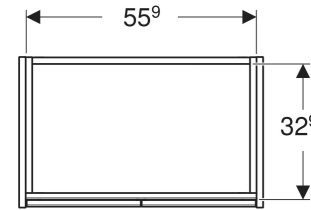

Geberit Renova Compact Unterschrank für Waschtisch, mit zwei Türen

EIGENSCHAFTEN

- Holz aus nachhaltiger Forstwirtschaft mit zertifizierter Herkunft
- Wandhängend
- Mit zwei Türen
- Griffmulde zum Öffnen
- Tür mit Dämpfungsmechanismus
- Mit einem versetzbaren Einlegeboden

ZUBEHÖR

- Geberit Magnethalter
- Geberit Set Füße schmal

Art-Nr.	Farbe / Oberfläche	B cm	Breite Waschtisch cm	H cm	T cm	VE1 St.
504.085.JR.1 * Neu	Nussbaum hickory / Melamin Holzstruktur	59.1	65	60.6	36.4	1