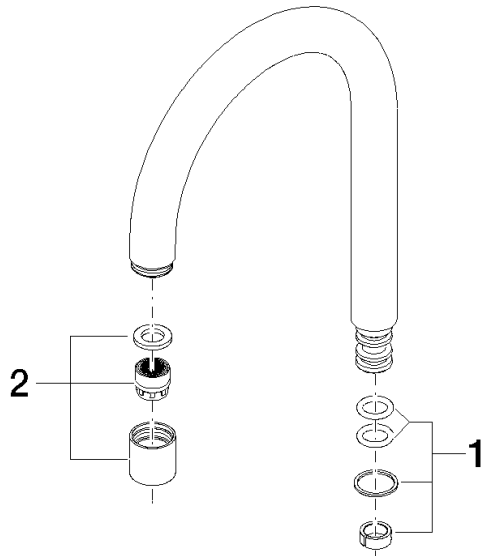

90 28 22 061 01

	Chrom	90 28 22 061 01-00
	Platin gebürstet	90 28 22 061 01-06
	Platin	90 28 22 061 01-08
	Messing (23kt Gold)	90 28 22 061 01-09
	Weiß matt	90 28 22 061 01-10
	Schwarz matt	90 28 22 061 01-33

Auslauf 135 mm, 7 l/min. - Chrom

ERSATZTEILE

90 28 22 061 01

Auslauf 135 mm, 7 l/min. - Chrom

ERSATZTEILE

90 28 22 061 01

90 28 22 061 01

Ersatzteile für die
anderen
Oberflächenvarianten
finden Sie hier: Platin
gebürstet

Ersatzteilstückliste

Nr.	Artikelnummer	Benennung	Verbaumenge	Lieferzeit
2	90 23 01 028 03-00	Luftsprudler M18xIG 7,0 l/min. - Chrom	1,00	10
1	90 14 15 020 00 90	Dichtungssatz für Auslauf 70 x 110 x 10 mm -	1,00	2