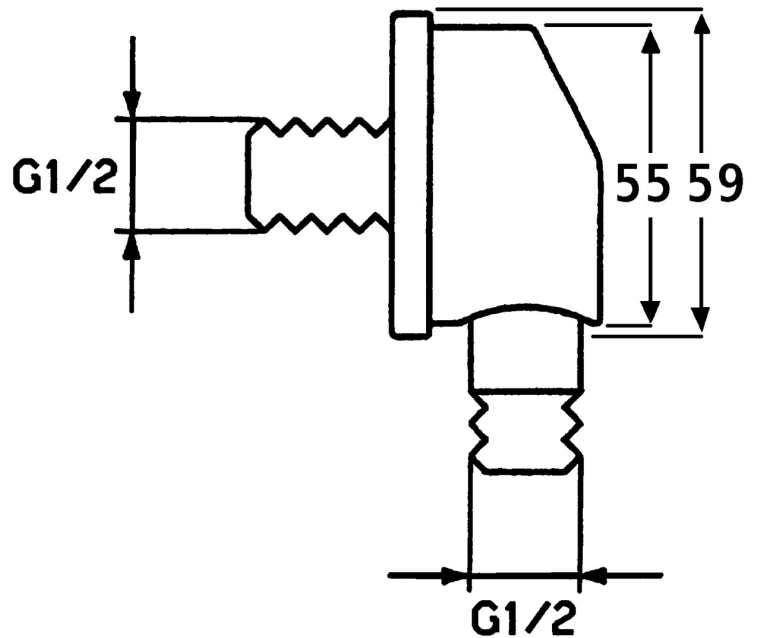

EAN: 4015474069589
static.hansa.com/52520100

- Dusche
- Zubehör
- Wandmontage
- Chrom
- Wandanschlussbogen
- Rückflussverhinderer
- direkter Anschluss
- Rosette rund
- Eigensicher gegen Rückfließen im häuslichen Gebrauch (nach DIN EN 1717)

Technische Daten

Technische Eigenschaften

DN-Größe (Nennmaß)	DN15
Warmwasserversorgung	max. +80°C
Arbeitsdruck	0.5-10 bar
Anschlussgröße	G1/2
Sicherungseinrichtung (EN1717)	EB

Zulassungen und Deklarationen