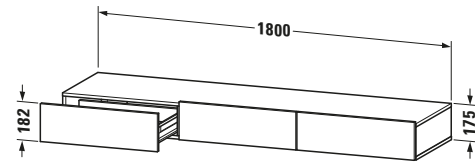

**Schubkastenablage**

Basis Angaben	
Langbezeichnung	Duravit DuraStyle Schubkastenablage, Leinen, Rechteckig, Anzahl Schubkästen: 3 – DS827307543
Artikel Nr.	DS827307543

Spezifikationen	
Anzahl Schubkästen	3
Montagegrad	Montiert
Montage	
Montageart	Wandhängend / Wandmontage
Farbe	
Farbwert	Leinen

Front	
Farbwert Front	Leinen
Glanzgrad Front	Matt
Material Front	Hochverdichtete Dreischicht-Holzspanplatte

Korpus	
Farbwert Korpus	Basalt
Glanzgrad Korpus	Matt
Material Korpus	Hochverdichtete Dreischicht-Holzspanplatte
Oberfläche Korpus	Dekor
Griff	
Ausführung Griff	Grifflos

Features	
Selbsteinzug mit Dämpfung	✓

Lieferumfang	
Inkl. Konsolenplatte	✓
Montage	
Inkl. Befestigungsmaterial	✓
Technische Dokumentation	
Inkl. Montageanleitung	digital und gedruckt

Logistik	
Artikelgewicht	48 kg
Verkaufsverpackung	
Art Verkaufsverpackung	Karton
Menge / Verkaufsverpackung	1 Stk.
Ab Werk verpackt	✓
Breite Verkaufsverpackung inkl. Artikel	1850 mm
Höhe Verkaufsverpackung inkl. Artikel	490 mm
Tiefe Verkaufsverpackung inkl. Artikel	235 mm
Gewicht Verkaufsverpackung inkl. Artikel	53 kg
Anzahl Packstücke	1

Passende Produkte	
Passende Artikel	
	Sitzkissen # DS9938 DuraStyle

Vermaßung	
Breite / Länge	1800 mm
Höhe	182 mm
Tiefe / Breite	440 mm

Weitere Informationen finden Sie hier	
	
<a href="https://pro.duravit.de/p/DS827307543">https://pro.duravit.de/p/DS827307543</a>	