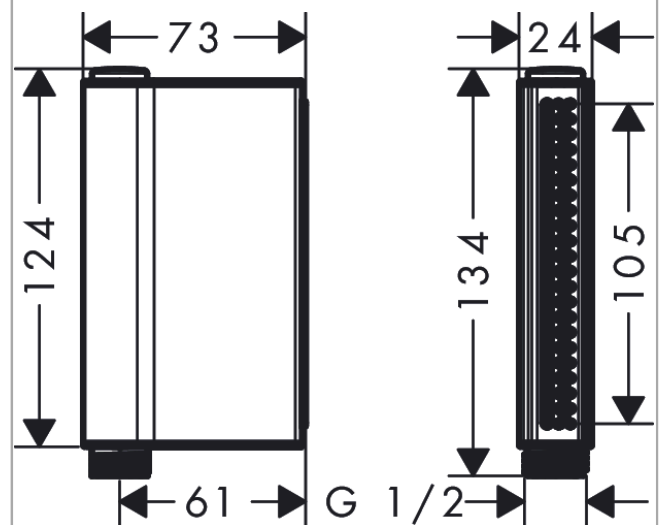

### Merkmale

- Brausekopfgrösse: 124 x 24 mm
- Strahlart: Rain, RainFlow
- komfortable Strahlartenumstellung durch Select-Taste
- Maximale Durchflussmenge bei 3 bar: 12 l/min
- Mindestfliessdruck: 2,4 bar
- mit innenliegender Wasserführung
- ausspülbare Siebdichtung
- Anschlussgewinde: G 1/2
- nicht empfohlen für Wannen-/ Fliesenrandarmaturen

## Produktabbildung

## Maßzeichnung