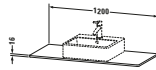

**Konsole**

Basis Angaben	
Langbezeichnung	Duravit XSquare Konsole, Flanell Grau Seidenmatt, Rechteckig, Anzahl Ausschnitte: 1 – XS060F09090
Artikel Nr.	XS060F09090

Spezifikationen	
Anzahl Ausschnitte	1
Oberfläche	Lack
Oberflächenbehandlung	Lackiert
Montage	
Montageart	Korpusmontage
Farbe	
Farbwert	Flanell Grau
Glanzgrad	Seidenmatt
Material	
Material	Hochverdichtete MDF-Platte
Waschplatz	
Position Becken	Mitte
Anzahl Waschplätze	1

Features	
Hahnlochbohrungen möglich	✓

Lieferumfang	
Technische Dokumentation	
Inkl. Montageanleitung	ohne

Logistik	
Artikelgewicht	7 kg
Verkaufsverpackung	
Art Verkaufsverpackung	Karton
Menge / Verkaufsverpackung	1 Stk.
Ab Werk verpackt	✓
Breite Verkaufsverpackung inkl. Artikel	610 mm
Höhe Verkaufsverpackung inkl. Artikel	1255 mm
Tiefe Verkaufsverpackung inkl. Artikel	135 mm
Gewicht Verkaufsverpackung inkl. Artikel	7 kg
Anzahl Packstücke	1

Passende Produkte	
Passende Artikel	
	Konsolenwaschtischunterbau bodenstehend <b># XS4922</b> XSquare
	Konsolenwaschtischunterbau wandhängend <b># XS4912</b> XSquare

Vermaßung	
Breite / Länge	1200 mm
Min. Variable Breite / Länge	0 mm
Max. Variable Breite / Länge	0 mm
Höhe	16 mm
Tiefe / Breite	550 mm