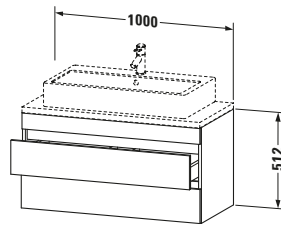

**Konsolenwaschtischunterbau wandhängend**

Basis Angaben	
Langbezeichnung	Duravit DuraStyle Konsolenwaschtischunterbau wandhängend, Basalt Matt, Rechteckig, Anzahl Schubkästen: 2 – DS530904318

Lieferumfang	
<b>Montage</b>	
Inkl. Befestigungsmaterial	✓
<b>Technische Dokumentation</b>	
Inkl. Montageanleitung	digital und gedruckt

Passende Produkte	
<b>Passende Artikel</b>	
	Raumsparsiphon # <b>005076</b> Universal
	Inneneinteilung # <b>UV9846</b> Universal

Spezifikationen	
Anzahl Schubkästen	2
Für Anzahl Waschtische	1
Compact	✓
Montagegrad	Montiert
<b>Waschplatz</b>	
Position Becken	Mitte
<b>Montage</b>	
Montageart	Konsolenmontage / Wandhängend / Wandmontage
<b>Farbe</b>	
Farbwert	Basalt
Glanzgrad	Matt
<b>Front</b>	
Farbwert Front	Basalt
Glanzgrad Front	Matt
<b>Korpus</b>	
Glanzgrad Korpus	Matt
Material Korpus	Hochverdichtete Dreischicht-Holzspanplatte
Oberfläche Korpus	Dekor
<b>Griff</b>	
Ausführung Griff	Grifflos

Logistik	
Artikelgewicht	24,3 kg
<b>Verkaufsverpackung</b>	
Art Verkaufsverpackung	Karton
Menge / Verkaufsverpackung	1 Stk.
Ab Werk verpackt	✓
Breite Verkaufsverpackung inkl. Artikel	615 mm
Höhe Verkaufsverpackung inkl. Artikel	1060 mm
Tiefe Verkaufsverpackung inkl. Artikel	550 mm
Gewicht Verkaufsverpackung inkl. Artikel	28,1 kg
Anzahl Packstücke	1

Notwendige Artikel	
	Konsole # <b>DS101C</b> DuraStyle
	Konsole # <b>DS105C</b> DuraStyle
	Konsole # <b>DS100C</b> DuraStyle
	Konsole # <b>DS104C</b> DuraStyle

Vermaßung	
Breite / Länge	1000 mm
Höhe	512 mm
Tiefe / Breite	478 mm
Min. Wandabstand	20 mm