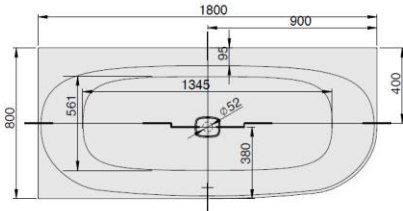

iSENSI

1800 x 800

Eckwanne

Baignoire d'angle

Hoekbad

Linke Ausführung

Version gauche

Linkse uitvoering

MODELL Modèle Mode	ART. NR. N° D'article Artikelnummer	LÄNGE/BREITE Longueur Et Largeur Lengte En Breedte	HÖHE/TIEFE Hauteur/profondeur Hoogte/diepte	INST. HÖHE Hauteur de montage Installatiehoogte	NUTZINHALT Contenu utile Nuttige inhoud
		(mm)	(mm)	(mm)	
B	3834*	1800 x 800	450	600	201 l
B	3864**	1800 x 800	450	600	182 l
B	3889***	1800 x 800	450	600	182 l