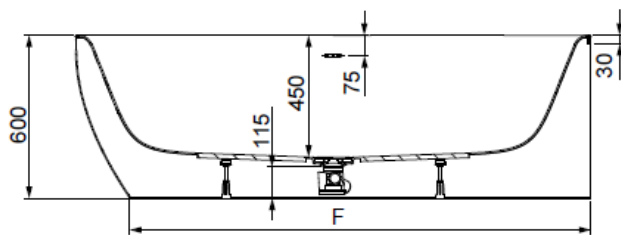

Montagehilfe:

	A	B	C	D	E	F	G	H	I
iSensi 1600 x 750	1600	750	800	375	355	1400	1375	625	650
iSensi 1700 x 750	1700	750	850	375	355	1500	1475	625	650
iSensi 1800 x 800	1800	800	900	400	380	1600	1575	675	700
iSensi 1900 x 900	1900	900	950	450	430	1700	1675	775	800

SONDERZUBEHÖR BADEWANNEN

NACKENKISSEN

Coussin appui-nuque
Nekkkussen
Neckrests

ART. NR.
N° D'article
Artikelnummer
Article no.

Selbstklebendes Gel-Nackenkissen passend für nahezu alle Hoesch Bade- und Whirlwannen.
Farbe: Schwarz. Material: Gel.

/ Appui-tête en gel adhésif Coussin appui-nuque assorti à presque toutes les baignoires et baignoires balnéo HOESCH

Couleur: noir. Matériau: Gel.

/ Zelfklevend gel nekkussen passend voor bijna alle HOESCH baden en whirlbaden.

Kleur: zwart. Materiaal: Gel.

/ Self-adhesive gel neckrest suitable for almost every HOESCH bath and whirltub.

Colour: Black. Material: Gel

69694

Nackenkissen aus wasserbeständigem Teakholz mit PU Auflage für den geraden Wannenrand.

/ Coussin appui-nuque produit de bois teck résistant à l'eau, recouvert de mousse de polyuréthane pour les baigns à bords droits

/ Nekkkussen van waterbestendig teakhout met PU bekleding voor de rechte badrand.

/ Neckrest made of water-resistant teak wood with a PU pad.

89216

Lichtsysteme

Eclairage
Verlichtingssystemen
Lighting system

ART. NR.
N° D'article
Artikelnummer
Article no.

Nur für Badewannen ohne Whirl-/Airsysteem erhältlich

LED Unterwasserscheinwerfer, verchromt mit Bedienknopf für Wannenrand inkl. Ansteuerungselektronik mit automatischem Farblichtwechsler Farben: Weiß, Rot, Orange, Gelb, Grün, Blau, Indigo, Violett (werkseitig eingebaut)

2 LED Scheinwerfer
4 LED Scheinwerfer

Disponible seulement pour les baignoires sans équipement balnéo Whirl/Air Projecteur immergé LED, chromé avec touche de commande pour le rebord de la baignoire Système de commande automatique avec inverseur de couleur inclus Couleurs : blanc, rouge, orange, jaune, vert, bleu, indigo, violet (monte al'usine)

Projecteur 2 LED
Projecteur 4 LED

Alleen verkrijgbaar voor baden zonder whirl-/airsysteem

Verchromde led-onderwaterschijnwerper met bedieningsknop in de badrand Incl. aanstuurelektronica met automatische kleurenwisselaar Kleuren: wit, rood, oranje, geel, groen, blauw, indigo, paars (in de fabriek ingebouwd)

2 ledschijnwerpers
4 ledschijnwerpers

Available for bathtubs without whirl / air system only

LED underwater spotlights, chrome plated with an operating button for bathtub rim Including control with integrated colour light changer. Colours: white, red, orange, yellow, green, blue, indigo, violet (factory installed)

2 LED spotlights
4 LED spotlights

690913
690914