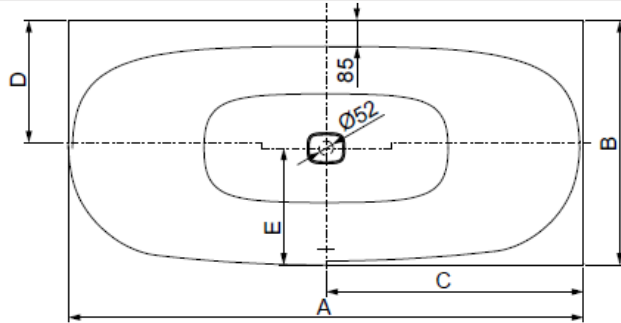

Montagehilfe:

	A	B	C	D	E	F	G	H	I
iSensi 1600 x 750	1600	750	800	375	355	1400	1375	625	650
iSensi 1700 x 750	1700	750	850	375	355	1500	1475	625	650
iSensi 1800 x 800	1800	800	900	400	380	1600	1575	675	700
iSensi 1900 x 900	1900	900	950	450	430	1700	1675	775	800

SONDERZUBEHÖR BADEWANNEN

NACKENKISSEN

Coussin appui-nuque
Nekkkussen
Neckrests

ART. NR.
N° D'article
Artikelnummer
Article no.

Selbstklebendes Gel-Nackenkissen passend für nahezu alle Hoesch Bade- und Whirlwannen.
Farbe: Schwarz. Material: Gel.

/ Appui-tête en gel adhésif Coussin appui-nuque assorti à presque toutes les baignoires et baignoires balnéo HOESCH

Couleur: noir. Matériau: Gel.

/ Zelfklevend gel nekkussen passend voor bijna alle HOESCH baden en whirlbaden.

Kleur: zwart. Materiaal: Gel.

/ Self-adhesive gel neckrest suitable for almost every HOESCH bath and whirltub.

Colour: Black. Material: Gel

69694

Nackenkissen aus wasserbeständigem Teakholz mit PU Auflage für den geraden Wannenrand.

/ Coussin appui-nuque produit de bois teck résistant à l'eau, recouvert de mousse de polyuréthane pour les baigns à bords droits

/ Nekkkussen van waterbestendig teakhout met PU bekleding voor de rechte badrand.

/ Neckrest made of water-resistant teak wood with a PU pad.

89216

Lichtsysteme

Eclairage
Verlichtingssystemen
Lighting system

ART. NR.
N° D'article
Artikelnummer
Article no.

Nur für Badewannen ohne Whirl-/Airsysteem erhältlich

LED Unterwasserscheinwerfer, verchromt mit Bedienknopf für Wannenrand inkl. Ansteuerungselektronik mit automatischem Farblichtwechsler Farben: Weiß, Rot, Orange, Gelb, Grün, Blau, Indigo, Violett (werkseitig eingebaut)

2 LED Scheinwerfer
4 LED Scheinwerfer

Disponible seulement pour les baignoires sans équipement balnéo Whirl/Air Projecteur immergé LED, chromé avec touche de commande pour le rebord de la baignoire Système de commande automatique avec inverseur de couleur inclus Couleurs : blanc, rouge, orange, jaune, vert, bleu, indigo, violet (monte al'usine)

Projecteur 2 LED
Projecteur 4 LED

Alleen verkrijgbaar voor baden zonder whirl-/airsysteem

Verchromde led-onderwaterschijnwerper met bedieningsknop in de badrand Incl. aanstuurelektronica met automatische kleurenwisselaar Kleuren: wit, rood, oranje, geel, groen, blauw, indigo, paars (in de fabriek ingebouwd)

2 ledschijnwerpers
4 ledschijnwerpers

Available for bathtubs without whirl / air system only

LED underwater spotlights, chrome plated with an operating button for bathtub rim Including control with integrated colour light changer. Colours: white, red, orange, yellow, green, blue, indigo, violet (factory installed)

2 LED spotlights
4 LED spotlights

690913
690914