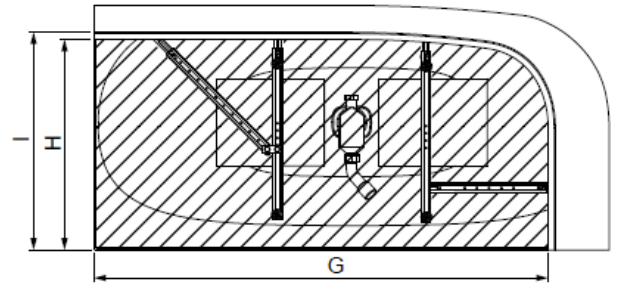

Montagehilfe:

	A	B	C	D	E	F	G	H	I
iSensi 1600 x 750	1600	750	800	375	355	1400	1375	625	650
iSensi 1700 x 750	1700	750	850	375	355	1500	1475	625	650
iSensi 1800 x 800	1800	800	900	400	380	1600	1575	675	700
iSensi 1900 x 900	1900	900	950	450	430	1700	1675	775	800

SONDERZUBEHÖR BADEWANNEN

NACKENKISSEN

Coussin appui-nuque
Nekkkussen
Neckrests

ART. NR.
N° D'article
Artikelnummer
Article no.

Selbstklebendes Gel-Nackenkissen passend für nahezu alle Hoesch Bade- und Whirlwannen.
Farbe: Schwarz. Material: Gel.

/ Appui-tête en gel adhésif Coussin appui-nuque assorti à presque toutes les baignoires et baignoires balnéo HOESCH

Couleur: noir. Matériau: Gel.

/ Zelfklevend gel nekkussen passend voor bijna alle HOESCH baden en whirlbaden.

Kleur: zwart. Materiaal: Gel.

/ Self-adhesive gel neckrest suitable for almost every HOESCH bath and whirltub.

Colour: Black. Material: Gel

69694

Nackenkissen aus wasserbeständigem Teakholz mit PU Auflage für den geraden Wannenrand.

/ Coussin appui-nuque produit de bois teck résistant à l'eau, recouvert de mousse de polyuréthane pour les baigns à bords droits

/ Nekkkussen van waterbestendig teakhout met PU bekleding voor de rechte badrand.

/ Neckrest made of water-resistant teak wood with a PU pad.

89216

Lichtsysteme

Eclairage
Verlichtingssystemen
Lighting system

ART. NR.
N° D'article
Artikelnummer
Article no.

Nur für Badewannen ohne Whirl-/Airsysteem erhältlich

LED Unterwasserscheinwerfer, verchromt mit Bedienknopf für Wannenrand inkl. Ansteuerungselektronik mit automatischem Farblichtwechsler Farben: Weiß, Rot, Orange, Gelb, Grün, Blau, Indigo, Violett (werkseitig eingebaut)

2 LED Scheinwerfer
4 LED Scheinwerfer

Disponible seulement pour les baignoires sans équipement balnéo Whirl/Air Projecteur immergé LED, chromé avec touche de commande pour le rebord de la baignoire Système de commande automatique avec inverseur de couleur inclus Couleurs : blanc, rouge, orange, jaune, vert, bleu, indigo, violet (monte al'usine)

Projecteur 2 LED
Projecteur 4 LED

Alleen verkrijgbaar voor baden zonder whirl-/airsysteem

Verchromde led-onderwaterschijnwerper met bedieningsknop in de badrand Incl. aanstuurelektronica met automatische kleurenwisselaar Kleuren: wit, rood, oranje, geel, groen, blauw, indigo, paars (in de fabriek ingebouwd)

2 ledschijnwerpers
4 ledschijnwerpers

Available for bathtubs without whirl / air system only

LED underwater spotlights, chrome plated with an operating button for bathtub rim Including control with integrated colour light changer. Colours: white, red, orange, yellow, green, blue, indigo, violet (factory installed)

2 LED spotlights
4 LED spotlights

690913
690914