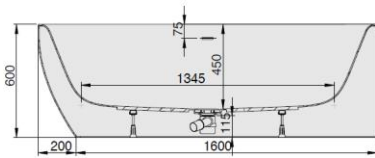

iSENSI

1800 x 800

Eckwanne

Baignoire d'angle

Hoekbad

Linke Ausführung

Version gauche

Linkse uitvoering

DE

Freistehende Badewanne aus Acryl mit fester Schürze (Monolith) inkl. vormontiertem Untergestell u. Überlaufgarnitur (optional wählbar, siehe Tabelle), Anschlussschlauch zur Verbindung an HT-Hausanschluss im Lieferumfang enthalten.

FR

Vidage spécial (en option, voir tableau), raccord de tuyau pour le raccordement/ connexion HT-maison et châssis inclus. Baignoire autonome en acrylique/ABS avec tablier monocoque différentes versions y compris châssis.

NL

Afvoer-/overloopcombinatie (optioneel te kiezen, zie tabel), Aansluitflexibel voor aansluiting aan bouwzijdige afvoerleiding en Onderstel inbegrepen in leveromvang. Vrijstaande baden van acryl/ABS aangevormd paneel in verschillende uitvoeringen incl. onderstel.

MODELL Modèle Mode	ART. NR. N° D'article Artikelnummer	LÄNGE/BREITE Longueur Et Largeur Lengte En Breedte	HÖHE/TIEFE Hauteur/profondeur Hoogte/diepte	INST. HÖHE Hauteur de montage Installatiehoogte	NUTZINHALT Contenu utile Nuttige inhoud
		(mm)	(mm)	(mm)	
B	3834*	1800 x 800	450	600	201 l
B	3864**	1800 x 800	450	600	182 l
B	3889***	1800 x 800	450	600	182 l

- Version mit Überlaufschlitz und Klick-Klack / Version avec fente de débordement et vidage spécial (clik/clac) / Versie met overloopgleuf en afvoer-/overloopcombinatie (klik/klak)
- ** Version mit Ein-/ Über- und Ablauf mit Excenter, Vormontiert, 1/2 Zoll Mischwasseranschluß in Chrom / Version avec remplissage par le trop-plein avec vidage spécial en chrome / Versie met in-, af- en overloopgarnitur in chrom
- *** Version mit Ein-/ Über- und Ablauf mit Excenter, Vormontiert, 1/2 Zoll Mischwasseranschluß in Weiß / Version avec remplissage par le trop-plein avec vidage spécial en blanc / Versie met in-, af- en overloopgarnitur in wit

SOLIQUE-FARBEN	BI COLOR
010 Weiß Glänzend	110 Weiß Glänzend / Schwarz Matt
013 Weiß Matt	111 Weiß Glänzend / Schwarz Glänzend
	112 Weiß Glänzend / Schiefergrau Glänzend

Artikelbeschreibung:

Die Badewanne iSensi aus Sanitär-Acryl – Herzlich willkommen in der neuen, großzügigen Komfortzone von HOESCH. iSensi bietet eine besonders großzügige Komfortzone. Dafür sorgt auch der mittig positionierte Ablauf in der ovalen Grundform. Für Entspannung und Wohlbehagen sorgen zudem die positiven Eigenschaften des hochwertigen gegossenen Sanitär-Acryls. Das Material isoliert Wärme besonders gut und ist an der Oberfläche extrem eben, porenfrei und unempfindlich. Das fühlt sich nicht nur angenehm warm und anschmiegsam an, sondern erleichtert zusätzlich auch die Pflege.

Material Eigenschaften:

Das Material Acryl zeichnet sich durch rutschhemmende Eigenschaften aus, die einen sicheren Gebrauch ermöglichen. Produkte aus Sanitäracryl besitzen eine sehr glatte und dadurch leicht zu reinigende Oberfläche. Das Acryl ist durchgefärbt, damit bei der Verwendung entstehende Kratzer einfach wegpoliert werden können. HOESCH-Produkte behalten daher jahrelang ein makellooses Aussehen. Aufgrund seiner physikalischen Eigenschaften eignet sich Acryl als guter Wärmespeicher. Es garantiert auch bei längerem Aufenthalt in der Badewanne immer die optimale Temperatur.