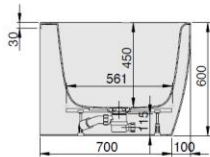

iSENSI

1800 x 800

Eckwanne

Baignoire d'angle

Hoekbad

Linke Ausführung

Version gauche

Linkse uitvoering

MODELL Modèle Mode	ART. NR. N° D'article Artikelnummer	LÄNGE/BREITE Longueur Et Largeur Lengte En Breedte	HÖHE/TIEFE Hauteur/profondeur Hoogte/diepte	INST. HÖHE Hauteur de montage Installatiehoogte	NUTZINHALT Contenu utile Nuttige inhoud
		(mm)	(mm)	(mm)	
B	3834*	1800 x 800	450	600	201 l
B	3864**	1800 x 800	450	600	182 l
B	3889***	1800 x 800	450	600	182 l