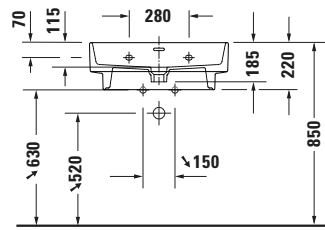

**Waschtisch**

**Basis Angaben**

|                 |  |
|-----------------|--|
| Langbezeichnung | Duravit Balcoon Waschtisch 650 mm Weiß Hochglanz, Hahnlochbank, Anzahl Hahnlöcher pro Waschplatz: 1, Überlauf – 241165AA00 |
|-----------------|--|

**Spezifikationen**

|                                  |           |
|----------------------------------|-----------|
| <b>Farbe</b>                     |           |
| Farbwert                         | Weiß      |
| Innenfarbe                       | Weiß      |
| Aussenfarbe                      | Weiß      |
| Glanzgrad                        | Hochglanz |
| Glanzgrad Innen                  | Hochglanz |
| Glanzgrad Außen                  | Hochglanz |
| <b>Überlauf</b>                  |           |
| Überlauf                         | ✓         |
| <b>Waschplatz</b>                |           |
| Anzahl Hahnlöcher pro Waschplatz | 1         |
| <b>Material</b>                  |           |
| Material                         | Keramik   |

**Logistik**

|                |         |
|----------------|---------|
| Artikelgewicht | 20,3 kg |
|----------------|---------|

**Beschreibungstexte**

|                    |  |
|--------------------|--|
| Ausschreibungstext | Duravit Balcoon Waschtisch Weiß Hochglanz 650 mm, Designer: Patricia Urquiola, Sanitärkeramik, Wandmontage, Überlauf, Position Ablauf: Mitte, Von unten glasiert, Ablagefläche: Hinten, Anzahl Becken: 1, Beckenform: D-shaped, Position Becken: Mitte, Position Hahnloch: MitteHinten, Weiß Hochglanz, Hahnlochbank, Inkl. Keramische Ventilabdeckhaube, Inkl. Push-Open Ventil, CE-Kennzeichen-1: EN 14688, EAN Nr.: 4067116441628, Artikelgewicht: 20,3 kg, Abmessungen (Breite / Länge x Tiefe / Breite x Höhe): 650 x 480 x 220 mm, Artikel Nr.: 241165AA00 |
|--------------------|--|