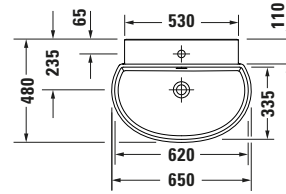

**Waschtisch**

**Basis Angaben**

|                 |  |
|-----------------|--|
| Langbezeichnung | Duravit Balcoon Waschtisch 650 mm Weiß Hochglanz, Hahnlochbank, Anzahl Hahnlöcher pro Waschplatz: 1, Überlauf – 241165AA00 |
|-----------------|--|

**Spezifikationen**

|                                  |           |
|----------------------------------|-----------|
| <b>Farbe</b>                     |           |
| Farbwert                         | Weiß      |
| Innenfarbe                       | Weiß      |
| Aussenfarbe                      | Weiß      |
| Glanzgrad                        | Hochglanz |
| Glanzgrad Innen                  | Hochglanz |
| Glanzgrad Außen                  | Hochglanz |
| <b>Überlauf</b>                  |           |
| Überlauf                         | ✓         |
| <b>Waschplatz</b>                |           |
| Anzahl Hahnlöcher pro Waschplatz | 1         |
| <b>Material</b>                  |           |
| Material                         | Keramik   |

**Logistik**

|                |         |
|----------------|---------|
| Artikelgewicht | 20,3 kg |
|----------------|---------|

**Beschreibungstexte**

|                    |  |
|--------------------|--|
| Ausschreibungstext | Duravit Balcoon Waschtisch Weiß Hochglanz 650 mm, Designer: Patricia Urquiola, Sanitärkeramik, Wandmontage, Überlauf, Position Ablauf: Mitte, Von unten glasiert, Ablagefläche: Hinten, Anzahl Becken: 1, Beckenform: D-shaped, Position Becken: Mitte, Position Hahnloch: MitteHinten, Weiß Hochglanz, Hahnlochbank, Inkl. Keramische Ventilabdeckhaube, Inkl. Push-Open Ventil, CE-Kennzeichen-1: EN 14688, EAN Nr.: 4067116441628, Artikelgewicht: 20,3 kg, Abmessungen (Breite / Länge x Tiefe / Breite x Höhe): 650 x 480 x 220 mm, Artikel Nr.: 241165AA00 |
|--------------------|--|