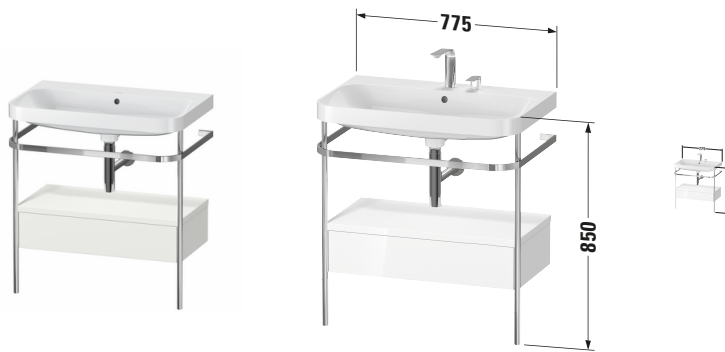

Happy D.2 # HP4842N3939

Design by sieger design

c-shaped Set mit Metallkonsole und Schubkasten

Basis Angaben	
Langbezeichnung	Duravit Happy D.2 c-shaped Set mit Metallkonsole und Schubkasten, Nordic Weiß Seidenmatt, Halbrund, Anzahl Schubkästen: 1, Tip-on Technik – HP4842N3939

Spezifikationen	
Keramik	
Anzahl Waschplätze	1
Anzahl Becken	1
Position Becken	Mitte
Griff	
Ausführung Griff	Grifflos
Front	
Farbwert Front	Nordic Weiß
Glanzgrad Front	Seidenmatt
Material Front	Hochverdichtete MDF-Platte
Korpus	
Farbwert Korpus	Nordic Weiß
Glanzgrad Korpus	Seidenmatt
Material Korpus	Hochverdichtete MDF-Platte
Oberfläche Korpus	Lack

Features	
Set Attribute	
Hahnlochbank	Ja
Tip-on Technik	✓
Selbsteinzug mit Dämpfung	✓

Lieferumfang	
Montage	
Inkl. Befestigungsmaterial	✓
Technische Dokumentation	
Inkl. Pflegeanleitung	digital und gedruckt
Inkl. Montageanleitung	digital und gedruckt
Set Attribute	
Inkl. Schaftventil	Nein
Inkl. Ablaufventil	Ja
Inkl. Push-Open Ventil	Ja

Passende Produkte	
Passende Artikel	
	Designsiphon # 005036 Universal
	Einrichtungssystem Set # UV0512 Universal

Vermaßung	
Breite / Länge	775 mm
Höhe	850 mm
Tiefe / Breite	490 mm
Min. Wandabstand	0 mm