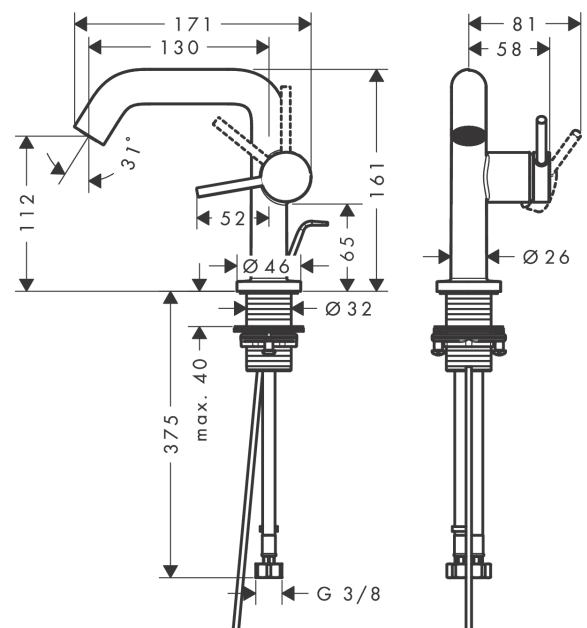

Maßzeichnung