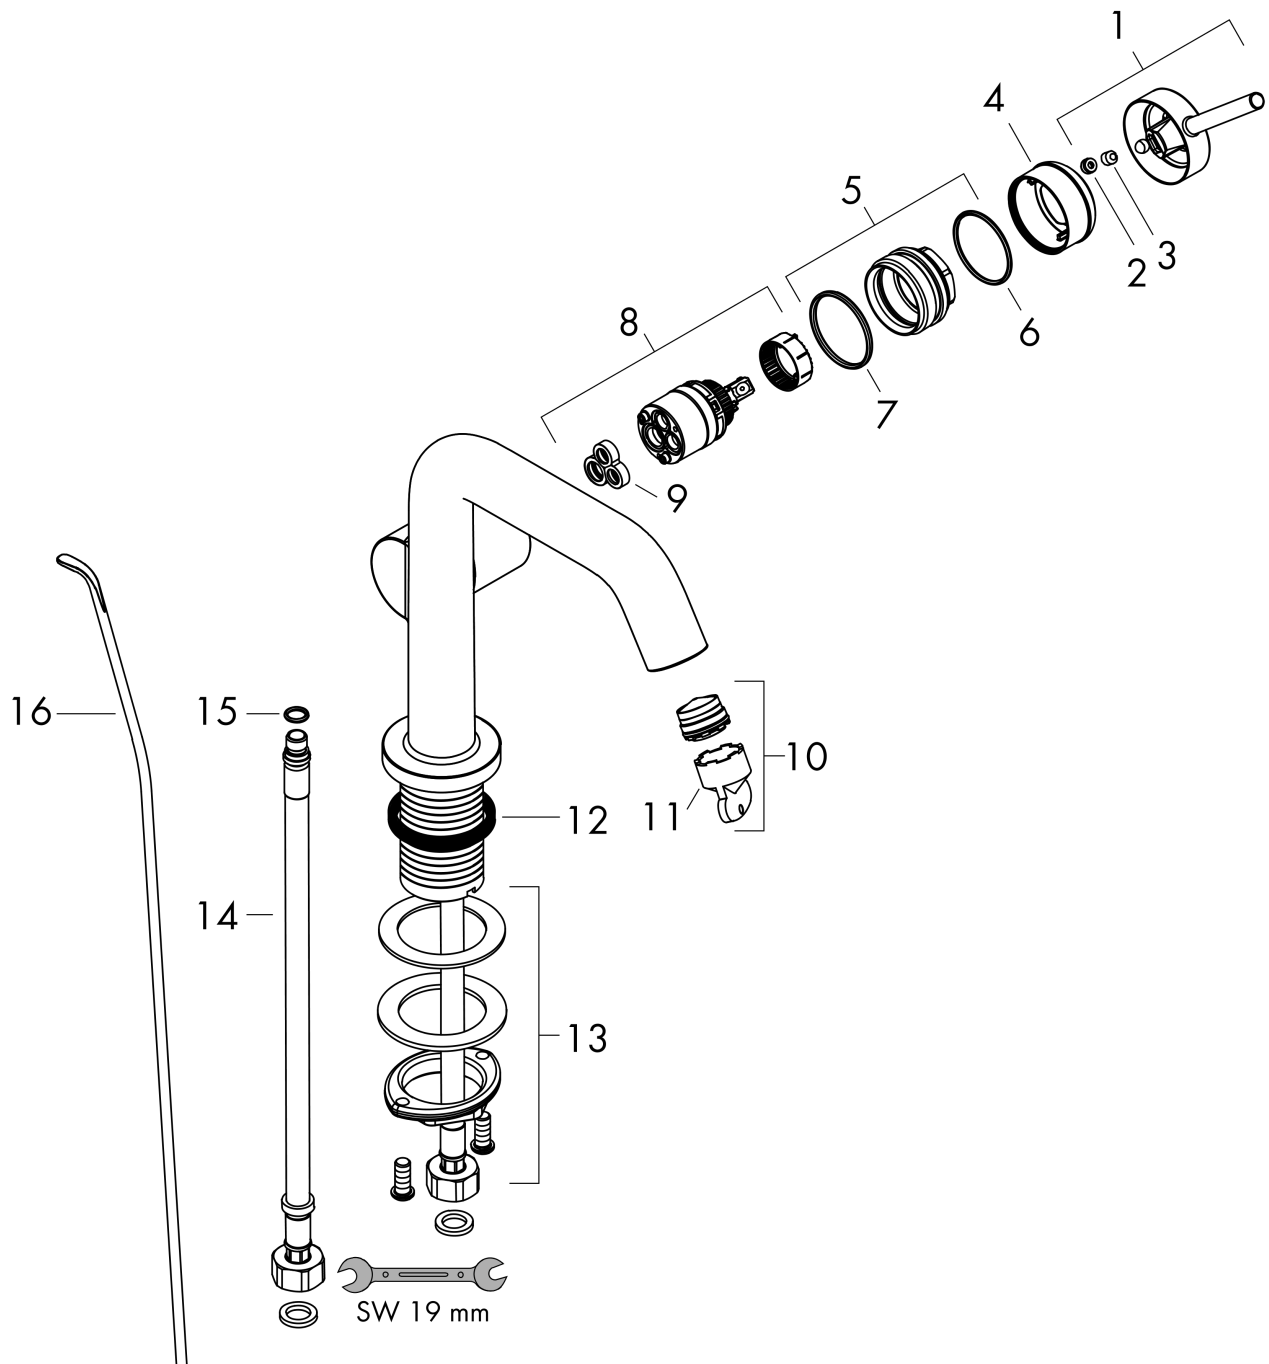

Tecturis S

Einhebel-Waschtismischer 110 Fine CoolStart EcoSmart+ mit Zugstangen-Ablaufgarnitur

Oberfläche: **Brushed Bronze** Artikelnummer: **73323140**

Explosionszeichnung

Baujahr: >06/23

Tecturis S

Einhebel-Waschtismischer 110 Fine CoolStart EcoSmart+ mit Zugstangen-Ablaufgarnitur

Oberfläche: **Brushed Bronze** Artikelnummer: **73323140**

Ersatzteilliste

Baujahr: >06/23

Pos.	Beschreibung	Artikelnummer	Preis	VE
1	Griff	94999140	55.45 CHF	1
2	Griffstopfen	93735460	8.65 CHF	1
3	Madenschraube M5x5	98446000	3.25 CHF	1
4	Rosette	94987140	28.10 CHF	1
5	Mutter	94989000	8.65 CHF	1
6	O-Ring 28x1,5	98421000	3.25 CHF	1
7	O-Ring 29x2	98391000	3.25 CHF	1
8	Kartusche kpl.	93760000	88.55 CHF	1
9	Dichtung	93383000	11.90 CHF	1
10	Luftsprudler kpl.	87100000	18.80 CHF	1
11	Serviceschlüssel	93750000	8.65 CHF	1
12	Flachdichtung	98749000	5.40 CHF	1
13	Schaftbefestigung kpl. (Ø 32)	13961000	23.05 CHF	1
14	Zugstange	96657140	17.60 CHF	1
15	Anschlusschlauch 450 mm M8x0,75 G3/8	97206000	28.95 CHF	1
16	O-Ring 6,6x1,6	93019000	3.25 CHF	1
a	Ablaufventil	94139140	154.60 CHF	1
b	Rosette für vertauschte Anschlüsse	87494140	12.95 CHF	1