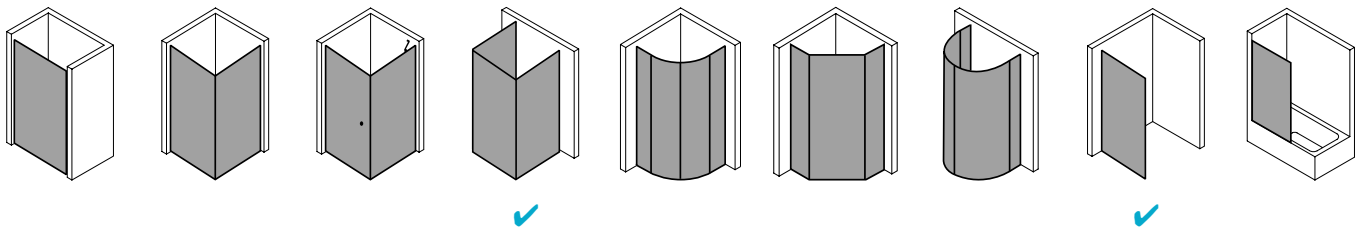

Technische Daten

Höhe	2000 mm
Breite	900 mm
Tiefe	31 mm
Oberfläche	Silber Mattglanz
Glas	ESG Klar
Beschichtung	ohne
Wanneneinbaumaß	mm
Wanneneinbaumaß (SW)	880-910 mm
Glasaußenkante	855-885 mm
Gesamtbreite	864-894 mm
Anschlag	links

Einbausituation