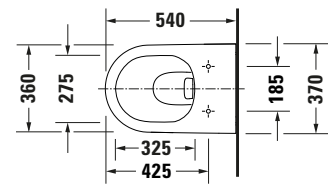

Wand WC

Basis Angaben

Langbezeichnung	Duravit D-Neo Wand WC, 540 mm, Weiß Hochglanz, Tiefspüler, Spülrand: spülrandlos, HygieneGlaze, 4,5 l, Abgang: waagrecht – 2578092000
-----------------	---

Passende Produkte
Passende Artikel

Spülung

Spülform	Tiefspüler
Spülrand	spülrandlos
Spültechnologie	Rimless
Unified Water Label (UWL) Klasse	1
Große Spülwassermenge	4,5 l

Ablauf

Abgang	waagrecht
--------	-----------

Relevante Zertifikate

Unified Water Label (UWL) Klasse	1
----------------------------------	---

Features
Oberflächenveredelung

HygieneGlaze	✓
--------------	---

Logistik

Artikelgewicht	26,5 kg
----------------	---------

Beschreibungstexte

Ausschreibungstext	Duravit D-Neo Wand WC Weiß Hochglanz 540 mm, Designer: Bertrand Lejoly, Spülform: Tiefspüler, Spülrand: spülrandlos, Sanitärkeramik, Wandhängend, Abgang: waagrecht, Große Spülwassermenge: 4,5 l, Befestigung inklusive: Nein, Unified Water Label (UWL) Klasse: 1, CE-Kennzeichen-1: EN 997, EAN Nr.: 4063382016973, Artikelgewicht: 26,5 kg, Abmessungen (Breite / Länge x Tiefe / Breite x Höhe): 370 x 540 x 360 mm, HygieneGlaze, Artikel Nr.: 2578092000
--------------------	---