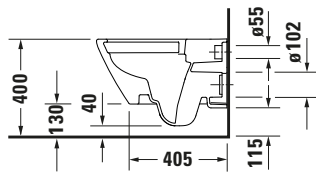

Wand WC

Basis Angaben

Langbezeichnung	Duravit D-Neo Wand WC, 540 mm, Weiß Hochglanz, Tiefspüler, Spülrand: spülrandlos, HygieneGlaze, 4,5 l, Abgang: waagrecht – 2578092000
-----------------	---

Passende Produkte
Passende Artikel

Spülung

Spülform	Tiefspüler
Spülrand	spülrandlos
Spültechnologie	Rimless
Unified Water Label (UWL) Klasse	1
Große Spülwassermenge	4,5 l

Ablauf

Abgang	waagrecht
--------	-----------

Relevante Zertifikate

Unified Water Label (UWL) Klasse	1
----------------------------------	---

Features
Oberflächenveredelung

HygieneGlaze	✓
--------------	---

Logistik

Artikelgewicht	26,5 kg
----------------	---------

Beschreibungstexte

Ausschreibungstext	Duravit D-Neo Wand WC Weiß Hochglanz 540 mm, Designer: Bertrand Lejoly, Spülform: Tiefspüler, Spülrand: spülrandlos, Sanitärkeramik, Wandhängend, Abgang: waagrecht, Große Spülwassermenge: 4,5 l, Befestigung inklusive: Nein, Unified Water Label (UWL) Klasse: 1, CE-Kennzeichen-1: EN 997, EAN Nr.: 4063382016973, Artikelgewicht: 26,5 kg, Abmessungen (Breite / Länge x Tiefe / Breite x Höhe): 370 x 540 x 360 mm, HygieneGlaze, Artikel Nr.: 2578092000
--------------------	---