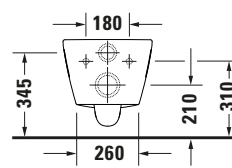

Wand WC

Basis Angaben

Langbezeichnung	Duravit D-Neo Wand WC, 540 mm, Weiß Hochglanz, Tiefspüler, Spülrand: spülrandlos, HygieneGlaze, 4,5 l, Abgang: waagrecht – 2578092000
-----------------	---

Passende Produkte
Passende Artikel

Spülung

Spülform	Tiefspüler
Spülrand	spülrandlos
Spültechnologie	Rimless
Unified Water Label (UWL) Klasse	1
Große Spülwassermenge	4,5 l

Ablauf

Abgang	waagrecht
--------	-----------

Relevante Zertifikate

Unified Water Label (UWL) Klasse	1
----------------------------------	---

Features
Oberflächenveredelung

HygieneGlaze	✓
--------------	---

Logistik

Artikelgewicht	26,5 kg
----------------	---------

Beschreibungstexte

Ausschreibungstext	Duravit D-Neo Wand WC Weiß Hochglanz 540 mm, Designer: Bertrand Lejoly, Spülform: Tiefspüler, Spülrand: spülrandlos, Sanitärkeramik, Wandhängend, Abgang: waagrecht, Große Spülwassermenge: 4,5 l, Befestigung inklusive: Nein, Unified Water Label (UWL) Klasse: 1, CE-Kennzeichen-1: EN 997, EAN Nr.: 4063382016973, Artikelgewicht: 26,5 kg, Abmessungen (Breite / Länge x Tiefe / Breite x Höhe): 370 x 540 x 360 mm, HygieneGlaze, Artikel Nr.: 2578092000
--------------------	---