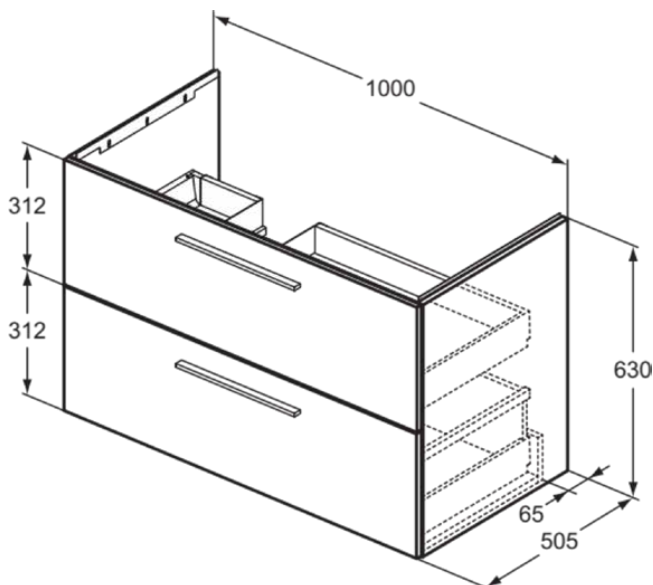

I.LIFE B

T5584NH

I.LIFE B | Waschtisch-Unterschrank 1000x505x630 mm in greige matt, 2 Schubladen | SoftClosing, Vormontiert, Nachhaltig gewonnenes Holz

Bild & Zeichnung

Allgemeine Informationen

Produktkategorie:	Möbel
Produktart:	Waschtisch-Unterschrank
Marke:	Ideal Standard
Kollektion:	I.LIFE B
Designer:	Palomba Serafini Associati
Colour:	NH - Greige Matt
Oberflächenbeschaffenheit:	Matt
Höhe (mm):	630
Breite (mm):	1000
Ausladung (mm):	505
Befestigungsart:	Befestigungsset
Nettogewicht (kg):	38.84
EAN Code:	8014140517702

Features

SoftClosing

Vormontiert

Nachhaltig gewonnenes Holz

Downloads

[Installation Guide](#)

[Spare Parts List](#)

Produktspezifikationen

Einzugsmechanismus:	Softclosing
Farbcode:	NH
Farbbeschreibung:	greige matt
Eckmodell:	Nein
Vollauszug:	Yes
Griff(e):	Benötigt
Einstellbare Montagefüße:	Nein
Material:	Holz
Materialspezifikation (Korpus):	Melamin-Spanplatte (MFC)
Anzahl der Türen (gesamt):	0
Anzahl der Türen (links öffnend):	0
Anzahl der Türen (rechts öffnend):	0
Anzahl der Auszüge (gesamt):	2
Anzahl der externen Auszüge:	2
Anzahl der internen Auszüge:	0
Anzahl der offenen Fächer:	0
Anzahl der Rolltüren:	0
Anzahl der Ablagen:	0
Anzahl der Schiebetüren:	0