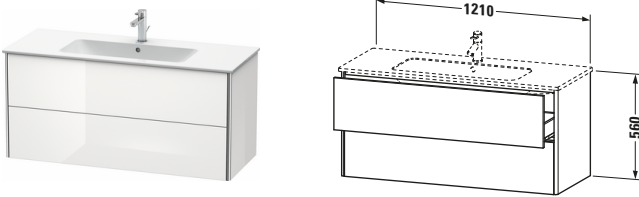

Waschtischunterbau wandhängend

Basis Angaben	
Langbezeichnung	Duravit XSquare Waschtischunterbau wandhängend, Betongrau Matt, Rechteckig, Anzahl Schubkästen: 2, Tip-on Technik – XS417400707

Features	
Tip-on Technik	✓
Einrichtungssystem	Optional
Selbsteinzug mit Dämpfung	✓
Siphonausschnitt	✓
Schürze	✓

Passende Produkte

Passende Artikel	
	Raumsparsiphon # 005076 Universal
	Einrichtungssystem Set # UV0507 Universal
	Waschtisch # 233612 ME by Starck
	Waschtisch # 236112 ME by Starck

Spezifikationen	
Anzahl Schubkästen	2
Für Anzahl Waschtische	1
Montagegrad	Montiert
Waschplatz	
Position Becken	Mitte
Montage	
Montageart	Montage unter Waschtisch / Wandhängend / Wandmontage
Farbe	
Farbwert	Betongrau
Glanzgrad	Matt
Front	
Farbwert Front	Betongrau
Glanzgrad Front	Matt
Korpus	
Glanzgrad Korpus	Matt
Material Korpus	Hochverdichtete Dreischicht-Holzspanplatte
Oberfläche Korpus	Dekor
Griff	
Ausführung Griff	Grifflos
Profil	
Farbe Profil	Chrom
Glanzgrad Profil	Hochglanz
Material Profil	Aluminium

Lieferumfang	
Montage	
Inkl. Befestigungsmaterial	✓
Technische Dokumentation	
Inkl. Montageanleitung	digital und gedruckt

Logistik	
Artikelgewicht	39 kg
Verkaufsverpackung	
Art Verkaufsverpackung	Karton
Menge / Verkaufsverpackung	1 Stk.
Ab Werk verpackt	✓
Breite Verkaufsverpackung inkl. Artikel	615 mm
Höhe Verkaufsverpackung inkl. Artikel	1260 mm
Tiefe Verkaufsverpackung inkl. Artikel	550 mm
Gewicht Verkaufsverpackung inkl. Artikel	39 kg
Anzahl Packstücke	1