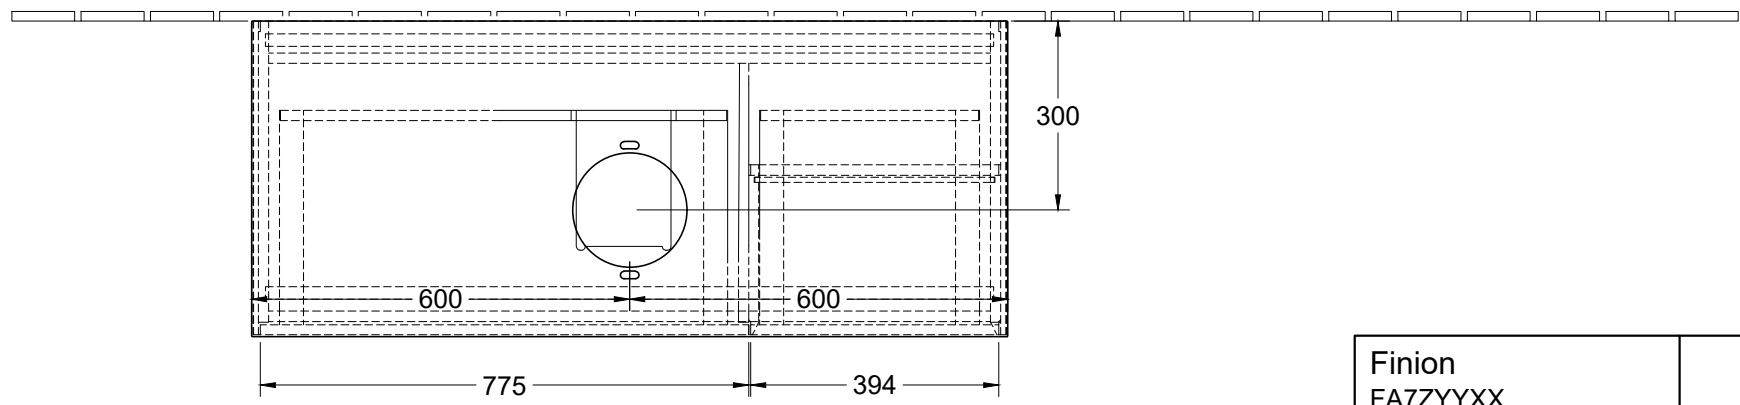

 220 - 240 V

Finion FA7ZYXX		 Villeroy & Boch 1748
V01 / 05.03.2019	1:12	