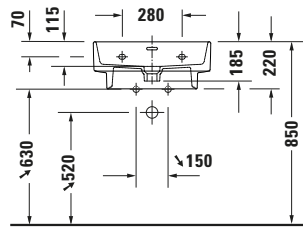

Balcoon # 241155AM00

Design by Patricia Urquiola

Waschtisch

Basis Angaben

Langbezeichnung	Duravit Balcoon Waschtisch 550 mm Clay terra Matt, Hahnlochbank, Anzahl Hahnlöcher pro Waschplatz: 1, Überlauf – 241155AM00
-----------------	---

Spezifikationen

Farbe	
Farbwert	Clay terra
Innenfarbe	Clay terra
Aussenfarbe	Clay terra
Glanzgrad	Matt
Glanzgrad Innen	Matt
Glanzgrad Außen	Matt
Überlauf	
Überlauf	✓
Waschplatz	
Anzahl Hahnlöcher pro Waschplatz	1
Material	
Material	Keramik

Features

Oberflächenveredelung	
DuraShield	✓
Waschplatz	
Hahnlochbank	✓
Waschtisch	
Von unten glasiert	✓

Logistik

Artikelgewicht	17,8 kg
----------------	---------

Beschreibungstexte

Ausschreibungstext	<p>Duravit Balcoon Waschtisch Clay terra Matt 550 mm, Designer: Patricia Urquiola, Sanitärkeramik, Wandmontage, Überlauf, Position Ablauf: Mitte, Von unten glasiert, Ablagefläche: Hinten, Anzahl Becken: 1, Beckenform: D-shaped, Position Becken: Mitte, Position Hahnloch: Mitte, Clay terra Matt, Hahnlochbank, Inkl. Keramische Ventilabdeckhaube, Inkl. Push-Open Ventil, CE-Kennzeichen-1: EN 14688, EAN Nr.: 4067116441413, Artikelgewicht: 17,8 kg, Abmessungen (Breite / Länge x Tiefe / Breite x Höhe): 550 x 480 x 185 mm, Artikel Nr.: 241155AM00</p>
--------------------	---