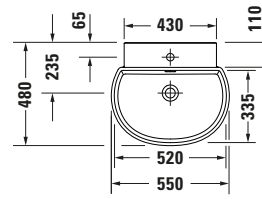

Balcoon # 241155AM00

Design by Patricia Urquiola

Waschtisch

Basis Angaben

Langbezeichnung	Duravit Balcoon Waschtisch 550 mm Clay terra Matt, Hahnlochbank, Anzahl Hahnlöcher pro Waschplatz: 1, Überlauf – 241155AM00
-----------------	---

Spezifikationen

Farbe	
Farbwert	Clay terra
Innenfarbe	Clay terra
Aussenfarbe	Clay terra
Glanzgrad	Matt
Glanzgrad Innen	Matt
Glanzgrad Außen	Matt
Überlauf	
Überlauf	✓
Waschplatz	
Anzahl Hahnlöcher pro Waschplatz	1
Material	
Material	Keramik

Features

Oberflächenveredelung	
DuraShield	✓
Waschplatz	
Hahnlochbank	✓
Waschtisch	
Von unten glasiert	✓

Logistik

Artikelgewicht	17,8 kg
----------------	---------

Beschreibungstexte

Ausschreibungstext	<p>Duravit Balcoon Waschtisch Clay terra Matt 550 mm, Designer: Patricia Urquiola, Sanitärkeramik, Wandmontage, Überlauf, Position Ablauf: Mitte, Von unten glasiert, Ablagefläche: Hinten, Anzahl Becken: 1, Beckenform: D-shaped, Position Becken: Mitte, Position Hahnloch: Mitte, Clay terra Matt, Hahnlochbank, Inkl. Keramische Ventilabdeckhaube, Inkl. Push-Open Ventil, CE-Kennzeichen-1: EN 14688, EAN Nr.: 4067116441413, Artikelgewicht: 17,8 kg, Abmessungen (Breite / Länge x Tiefe / Breite x Höhe): 550 x 480 x 185 mm, Artikel Nr.: 241155AM00</p>
--------------------	---