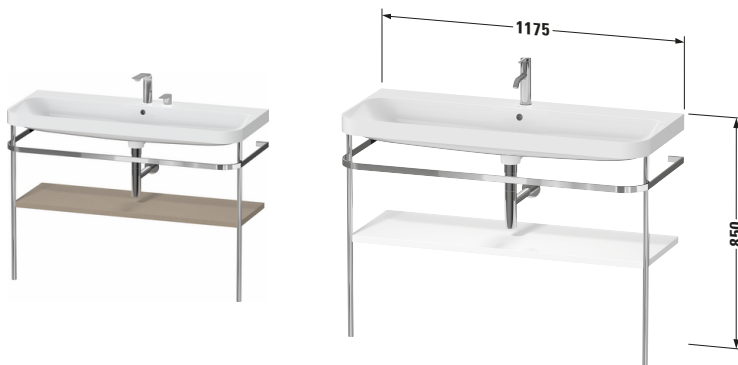

Happy D.2 # HP4839E75750000

Design by sieger design

c-shaped Set mit Metallkonsole

Basis Angaben	
Langbezeichnung	Duravit Happy D.2 c-shaped Set mit Metallkonsole, Halbrund – HP4839E75750000

Passende Produkte	
Passende Artikel	
	Designsiphon # 005036 Universal

Spezifikationen	
Keramik	
Anzahl Waschplätze	1
Anzahl Becken	1
Position Becken	Mitte
Anzahl Hahnlöcher pro Waschplatz	2

Vermaßung	
Breite / Länge	1175 mm
Höhe	850 mm
Tiefe / Breite	490 mm

Features	
Set Attribute	
Hahnlochbank	Ja