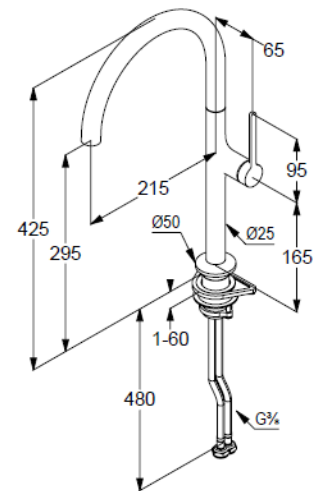

seitliche Betätigung

Strahlregler M18,5

Keramik-Kartusche

Durchflussmenge bei 3 bar 6,5 l/min.

schwenkbarer Auslauf (360°)

flexible Druckschläuche G3/8 DVGW zugelassen

Schaftbefestigung

Produktabbildung/ Product picture

Maßzeichnung/ Dimensional drawing

Durchfluss/ Flow rate