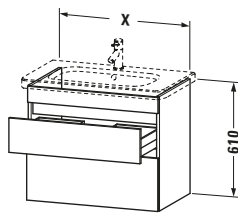

DuraStyle # DS648301616

Design by Matteo Thun & Antonio Rodriguez

Waschtischunterbau wandhängend

Basis Angaben	
Langbezeichnung	Duravit DuraStyle Waschtischunterbau wandhängend, Eiche Schwarz Matt, Rechteckig, Anzahl Schubkästen: 2 – DS648301616

Lieferumfang	
Montage	
Inkl. Befestigungsmaterial	✓
Technische Dokumentation	
Inkl. Montageanleitung	digital und gedruckt

Weitere Informationen finden Sie hier

<https://pro.duravit.de/p/DS648301616>

Spezifikationen	
Anzahl Schubkästen	2
Für Anzahl Waschtische	1
Montagegrad	Montiert
Waschplatz	
Position Becken	Mitte
Montage	
Montageart	Montage unter Waschtisch / Wandhängend / Wandmontage
Farbe	
Farbwert	Eiche Schwarz
Glanzgrad	Matt
Front	
Farbwert Front	Eiche Schwarz
Glanzgrad Front	Matt
Korpus	
Glanzgrad Korpus	Matt
Material Korpus	Hochverdichtete Dreischicht-Holzspanplatte
Oberfläche Korpus	Dekor
Griff	
Ausführung Griff	Grifflos

Logistik	
Artikelgewicht	24 kg
Verkaufsverpackung	
Art Verkaufsverpackung	Karton
Menge / Verkaufsverpackung	1 Stk.
Ab Werk verpackt	✓
Breite Verkaufsverpackung inkl. Artikel	711 mm
Höhe Verkaufsverpackung inkl. Artikel	615 mm
Tiefe Verkaufsverpackung inkl. Artikel	640 mm
Gewicht Verkaufsverpackung inkl. Artikel	28 kg
Anzahl Packstücke	1

Vermaßung	
Breite / Länge	600 mm
Höhe	610 mm
Tiefe / Breite	453 mm
Min. Wandabstand	0 mm

Passende Produkte	
Passende Artikel	
	Inneneinteilung # UV9845 Universal
	Waschtisch # 034265 D-Code
Notwendige Artikel	
	Waschtisch # 034265 D-Code

Features	
Inneneinteilung	Optional
Selbsteinzug mit Dämpfung	✓
Siphonausschnitt	✓
Schürze	✓