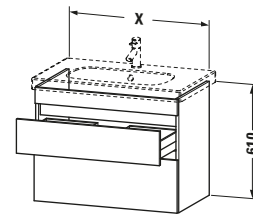

DuraStyle # DS648301616

Design by Matteo Thun & Antonio Rodriguez

Waschtischunterbau wandhängend

Basis Angaben	
Langbezeichnung	Duravit DuraStyle Waschtischunterbau wandhängend, Eiche Schwarz Matt, Rechteckig, Anzahl Schubkästen: 2 – DS648301616

Lieferumfang	
Montage	
Inkl. Befestigungsmaterial	✓
Technische Dokumentation	
Inkl. Montageanleitung	digital und gedruckt

Weitere Informationen finden Sie hier

<https://pro.duravit.de/p/DS648301616>

Spezifikationen	
Anzahl Schubkästen	2
Für Anzahl Waschtische	1
Montagegrad	Montiert
Waschplatz	
Position Becken	Mitte
Montage	
Montageart	Montage unter Waschtisch / Wandhängend / Wandmontage
Farbe	
Farbwert	Eiche Schwarz
Glanzgrad	Matt
Front	
Farbwert Front	Eiche Schwarz
Glanzgrad Front	Matt
Korpus	
Glanzgrad Korpus	Matt
Material Korpus	Hochverdichtete Dreischicht-Holzspanplatte
Oberfläche Korpus	Dekor
Griff	
Ausführung Griff	Grifflos

Logistik	
Artikelgewicht	24 kg
Verkaufsverpackung	
Art Verkaufsverpackung	Karton
Menge / Verkaufsverpackung	1 Stk.
Ab Werk verpackt	✓
Breite Verkaufsverpackung inkl. Artikel	711 mm
Höhe Verkaufsverpackung inkl. Artikel	615 mm
Tiefe Verkaufsverpackung inkl. Artikel	640 mm
Gewicht Verkaufsverpackung inkl. Artikel	28 kg
Anzahl Packstücke	1

Vermaßung	
Breite / Länge	600 mm
Höhe	610 mm
Tiefe / Breite	453 mm
Min. Wandabstand	0 mm

Passende Produkte	
Passende Artikel	
	Inneneinteilung # UV9845 Universal
	Waschtisch # 034265 D-Code
Notwendige Artikel	
	Waschtisch # 034265 D-Code

Features	
Inneneinteilung	Optional
Selbsteinzug mit Dämpfung	✓
Siphonausschnitt	✓
Schürze	✓