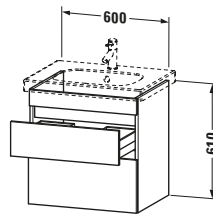

DuraStyle # DS648301616

Design by Matteo Thun & Antonio Rodriguez

Waschtischunterbau wandhängend

Basis Angaben	
Langbezeichnung	Duravit DuraStyle Waschtischunterbau wandhängend, Eiche Schwarz Matt, Rechteckig, Anzahl Schubkästen: 2 – DS648301616

Lieferumfang	
Montage	
Inkl. Befestigungsmaterial	✓
Technische Dokumentation	
Inkl. Montageanleitung	digital und gedruckt

Weitere Informationen finden Sie hier

<https://pro.duravit.de/p/DS648301616>

Spezifikationen	
Anzahl Schubkästen	2
Für Anzahl Waschtische	1
Montagegrad	Montiert
Waschplatz	
Position Becken	Mitte
Montage	
Montageart	Montage unter Waschtisch / Wandhängend / Wandmontage
Farbe	
Farbwert	Eiche Schwarz
Glanzgrad	Matt
Front	
Farbwert Front	Eiche Schwarz
Glanzgrad Front	Matt
Korpus	
Glanzgrad Korpus	Matt
Material Korpus	Hochverdichtete Dreischicht-Holzspanplatte
Oberfläche Korpus	Dekor
Griff	
Ausführung Griff	Grifflos

Logistik	
Artikelgewicht	24 kg
Verkaufsverpackung	
Art Verkaufsverpackung	Karton
Menge / Verkaufsverpackung	1 Stk.
Ab Werk verpackt	✓
Breite Verkaufsverpackung inkl. Artikel	711 mm
Höhe Verkaufsverpackung inkl. Artikel	615 mm
Tiefe Verkaufsverpackung inkl. Artikel	640 mm
Gewicht Verkaufsverpackung inkl. Artikel	28 kg
Anzahl Packstücke	1

Vermaßung	
Breite / Länge	600 mm
Höhe	610 mm
Tiefe / Breite	453 mm
Min. Wandabstand	0 mm

Passende Produkte	
Passende Artikel	
	Inneneinteilung # UV9845 Universal
	Waschtisch # 034265 D-Code
Notwendige Artikel	
	Waschtisch # 034265 D-Code

Features	
Inneneinteilung	Optional
Selbsteinzug mit Dämpfung	✓
Siphonausschnitt	✓
Schürze	✓