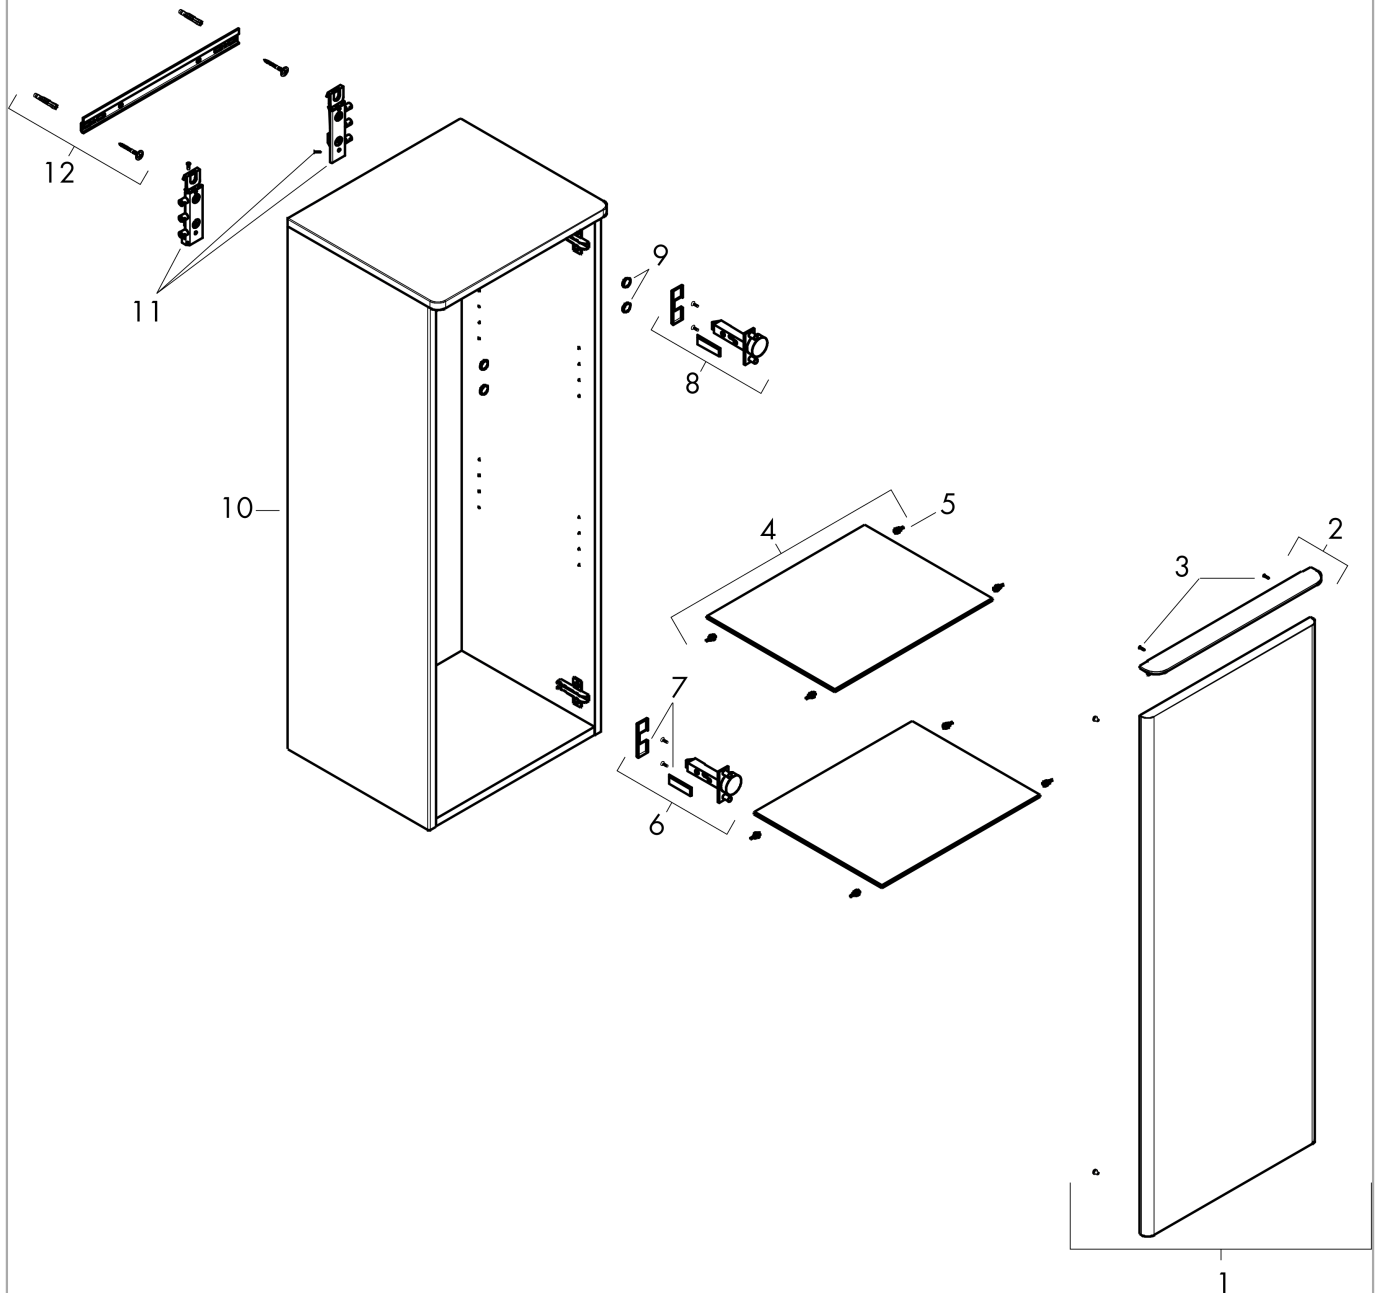

Xelu Q
Halbhochschrank Diamantgrau Matt 400/350, Türanschlag links
Oberfläche Möbel: **Diamantgrau Matt** Artikelnummer: **54128700**
Oberfläche Griff: **Matt White**

Explosionszeichnung

Baujahr: >06/23

Xelu Q

Halbhochschrank Diamantgrau Matt 400/350, Türanschlag links

Oberfläche Möbel: **Diamantgrau Matt** Artikelnummer: **54128700**

Oberfläche Griff: **Matt White**

Ersatzteilliste

Baujahr: >06/23

Pos.	Beschreibung	Artikelnummer	Preis	VE
1	Möbelfront	87159000	339.45 CHF	1
2	Griff	87156700	-	1
3	Schraubenset	87157000	3.25 CHF	1
4	Glasscheibe	87154000	58.70 CHF	1
5	Halteelement	87155000	8.65 CHF	1
6	Türscharniere kpl.	87151000	45.85 CHF	1
7	Abdeckungen	87153000	36.95 CHF	1
8	Türscharniere kpl.	87152000	36.95 CHF	1
9	Abdeckungen	87146000	3.25 CHF	1
10	Möbelkorpus	87148000	554.55 CHF	1
11	Montagesatz	87145000	45.85 CHF	1
12	Montagesatz	87144000	23.05 CHF	1