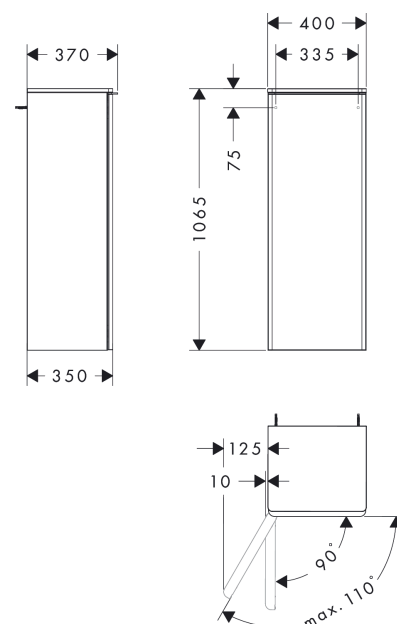

### Designpreise

### Produktabbildung

### Maßzeichnung

**Xelu Q**  
**Halbhochschrank Diamantgrau Matt 400/350, Türanschlag links**  
 Oberfläche Möbel: **Diamantgrau Matt** Artikelnummer: **54128700**  
 Oberfläche Griff: **Matt White**

Explosionszeichnung