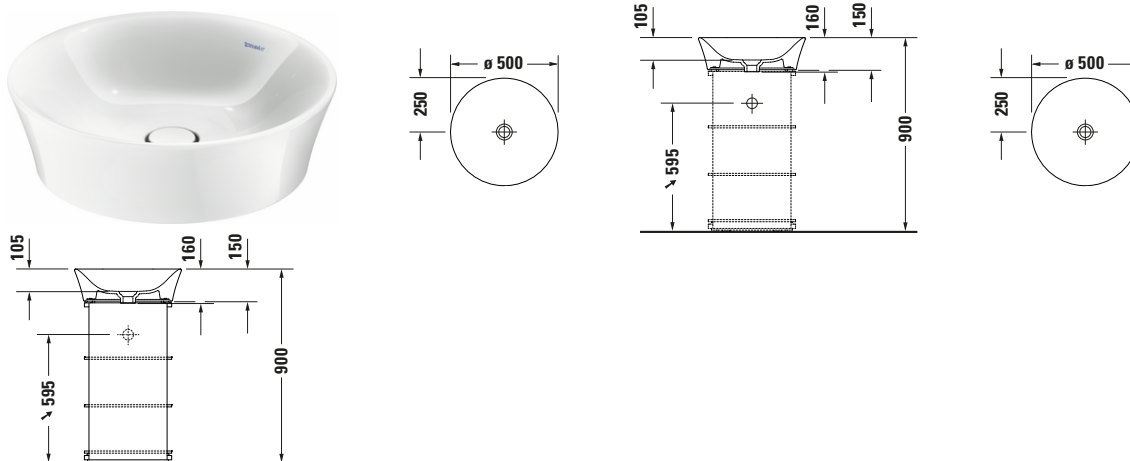

White Tulip # 23655000701

Design by Philippe Starck

Waschtisch

Basis Angaben

Langbezeichnung	Duravit White Tulip Waschtisch 500 mm Weiß Hochglanz, Anzahl Hahnlöcher pro Waschplatz: 0 – 23655000701
-----------------	---

WonderGliss	✓
-------------	---

Logistik

Artikelgewicht	10,5 kg
----------------	---------

Passende Produkte

Passende Artikel

	Schaftventil # 005075 Universal
	Designsiphon # 0050361000 Universal
	Designsiphon # 0050364600 Universal

Beschreibungstexte

Ausschreibungstext	Duravit White Tulip Waschtisch Weiß Hochglanz 500 mm, Designer: Philippe Starck, Sanitärkeramik, Aufsatz, Ohne Überlauf, Position Ablauf: Mitte, Anzahl Becken: 1, Position Becken: Mitte, Position Hahnloch: Ohne, Weiß Hochglanz, Geeignet für Möbel, Inkl. Keramische Ventilabdeckhaube, Inkl. Schaftventil, CE-Kennzeichen-1: EN 14688, EAN Nr.: 4063382135575, Artikelgewicht: 10,5 kg, Durchmesser: 500 mm, Beckenbreite: 500 mm, Beckentiefe: 500 mm, Abmessungen (Breite / Länge x Tiefe / Breite x Höhe): 500 x 500 x 160 mm, WonderGliss, Artikel Nr.: 23655000701
--------------------	--