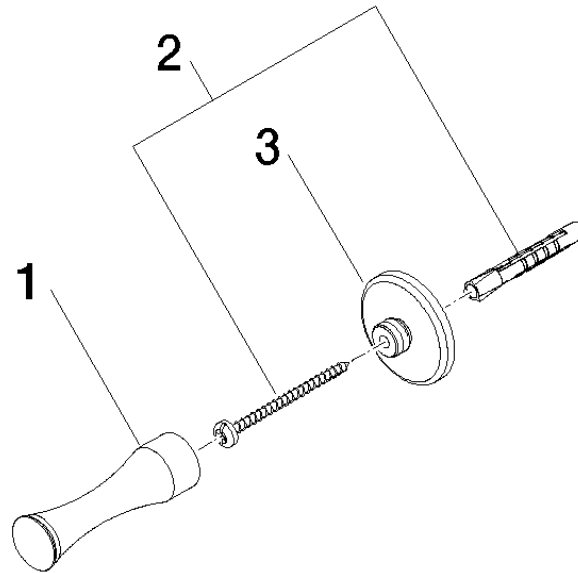

83 252 970

- Ausladung 75 mm

	Messing (23kt Gold)	83 252 970-09
	Chrom	83 252 970-00
	Chrom	83 252 970-0070
	Gold (23,9kt)	83 252 970-01
	bronze	83 252 970-02
	altmessing	83 252 970-03
	chrom edelmatt	83 252 970-05
	Platin gebürstet	83 252 970-06
	roh vernickelt	83 252 970-07
	Platin	83 252 970-08
	weiß	83 252 970-12
	schwarz	83 252 970-13
	rot (15)	83 252 970-15
	Dark Brass matt	83 252 970-16
	Dark Bronze matt	83 252 970-17
	Messing gebürstet (23kt Gold)	83 252 970-28
	Bronze gebürstet	83 252 970-42
	Dark Platinum gebürstet	83 252 970-99

83 252 970

mm [inches]

83 252 970

Ersatzteile für die
anderen
Oberflächenvarianten
finden Sie hier:
Chrom

Ersatzteilstückliste

Nr.	Artikelnummer	Benennung	Verbaumenge	Lieferzeit
2	05 30 31 025 00 90	Befestigung Schraube Halbrundkopf 4,5 x 60 mm -	1,00	2
1	08 18 60 504-09	Haken 20 x 70 x 20 mm - Messing (23kt Gold)	1,00	-
Ersatzteil nicht mehr bestellbar, bitte bestellen Sie den Nachfolgeartikel				
3	08 30 11 550-09	Halter Ø 40 x 13 mm - Messing (23kt Gold)	1,00	-
Ersatzteil nicht mehr bestellbar, bitte bestellen Sie den Nachfolgeartikel				