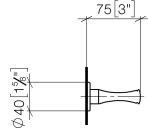

83 252 970

- Ausladung 75 mm

	Messing (23kt Gold)	83 252 970-09
	Chrom	83 252 970-00
	Chrom	83 252 970-0070
	Gold (23,9kt)	83 252 970-01
	bronze	83 252 970-02
	altmessing	83 252 970-03
	chrom edelmatt	83 252 970-05
	Platin gebürstet	83 252 970-06
	roh vernickelt	83 252 970-07
	Platin	83 252 970-08
	weiß	83 252 970-12
	schwarz	83 252 970-13
	rot (15)	83 252 970-15
	Dark Brass matt	83 252 970-16
	Dark Bronze matt	83 252 970-17
	Messing gebürstet (23kt Gold)	83 252 970-28
	Bronze gebürstet	83 252 970-42
	Dark Platinum gebürstet	83 252 970-99

83 252 970

mm [inches]

83 252 970

Ersatzteile für die
anderen
Oberflächenvarianten
finden Sie hier:
Chrom

Ersatzteilstückliste

Nr.	Artikelnummer	Benennung	Verbaumenge	Lieferzeit
2	05 30 31 025 00 90	Befestigung Schraube Halbrundkopf 4,5 x 60 mm -	1,00	2
1	08 18 60 504-09	Haken 20 x 70 x 20 mm - Messing (23kt Gold)	1,00	-
Ersatzteil nicht mehr bestellbar, bitte bestellen Sie den Nachfolgeartikel				
3	08 30 11 550-09	Halter Ø 40 x 13 mm - Messing (23kt Gold)	1,00	-
Ersatzteil nicht mehr bestellbar, bitte bestellen Sie den Nachfolgeartikel				