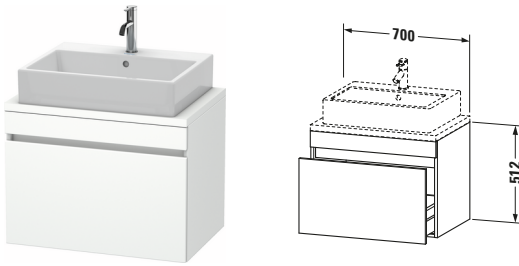

**Konsolenwaschtischunterbau wandhängend**

Basis Angaben	
Langbezeichnung	Duravit DuraStyle Konsolenwaschtischunterbau wandhängend, Weiß Matt, Rechteckig, Anzahl Auszüge: 1 – DS530101818

Spezifikationen	
Anzahl Auszüge	1
Für Anzahl Waschtische	1
Compact	✓
Montagegrad	Montiert

Waschplatz	
Position Becken	Mitte

Montage	
Montageart	Konsolenmontage / Wandhängend / Wandmontage

Farbe	
Farbwert	Weiß
Glanzgrad	Matt

Front	
Farbwert Front	Weiß
Glanzgrad Front	Matt

Korpus	
Glanzgrad Korpus	Matt
Material Korpus	Hochverdichtete Dreischicht-Holzspanplatte
Oberfläche Korpus	Dekor
Griff	
Ausführung Griff	Grifflos

Features	
Inneneinteilung	Optional
Selbsteinzug mit Dämpfung	✓

Lieferumfang	
Montage	
Inkl. Befestigungsmaterial	✓
Technische Dokumentation	
Inkl. Montageanleitung	digital und gedruckt

Logistik	
Artikelgewicht	19,9 kg
Verkaufsverpackung	
Art Verkaufsverpackung	Karton
Menge / Verkaufsverpackung	1 Stk.
Ab Werk verpackt	✓
Breite Verkaufsverpackung inkl. Artikel	630 mm
Höhe Verkaufsverpackung inkl. Artikel	860 mm
Tiefe Verkaufsverpackung inkl. Artikel	565 mm
Gewicht Verkaufsverpackung inkl. Artikel	24 kg
Anzahl Packstücke	1

Vermaßung	
Breite / Länge	700 mm
Höhe	512 mm
Tiefe / Breite	478 mm
Min. Wandabstand	20 mm

Passende Produkte	
Passende Artikel	
	Raumsparsiphon # 005076 Universal
	Inneneinteilung # UV9846 Universal

Notwendige Artikel	
	Konsole # DS101C DuraStyle
	Konsole # DS105C DuraStyle
	Konsole # DS100C DuraStyle
	Konsole # DS104C DuraStyle