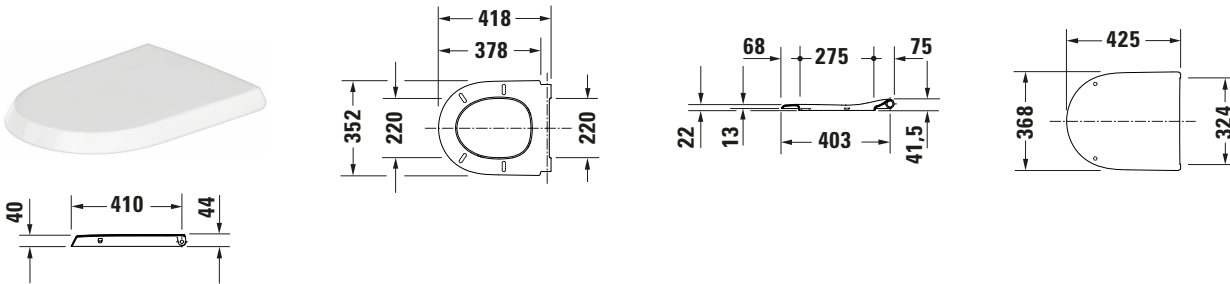

WC-Sitz

| Basis Angaben | |
|-----------------|--|
| Langbezeichnung | Duravit Qatego WC-Sitz Weiß Hochglanz – 0027490000 |

| Logistik | |
|--|---------|
| Artikelgewicht | 2,35 kg |
| Verkaufsverpackung | |
| Art Verkaufsverpackung | Karton |
| Menge / Verkaufsverpackung | 1 Stk. |
| Breite Verkaufsverpackung inkl. Artikel | 383 mm |
| Höhe Verkaufsverpackung inkl. Artikel | 49 mm |
| Tiefe Verkaufsverpackung inkl. Artikel | 470 mm |
| Gewicht Verkaufsverpackung inkl. Artikel | 2,35 kg |
| Anzahl Packstücke | 1 |

Weitere Informationen finden Sie hier

<https://pro.duravit.de/p/0027490000>

| Beschreibungstexte | |
|--------------------|--|
| Ausschreibungstext | Duravit Qatego WC-Sitz Weiß Hochglanz 425x368x44 mm, Designer: Studio F. A. Porsche, Absenkautomatik, Form: D-shaped, Materialart Deckel: Duroplast, Material Scharnier: Edelstahl, Materialart Sitz: Duroplast, Überlappend, EAN Nr.: 4067116074369, Artikelgewicht: 2,35 kg, Artikel Nr.: 0027490000 |

| Vermaßung | |
|----------------|--------|
| Breite / Länge | 425 mm |
| Höhe | 44 mm |
| Tiefe / Breite | 368 mm |