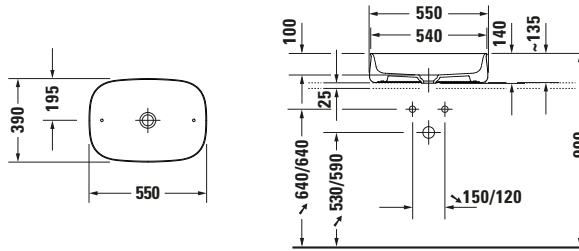

**Aufsatzbecken**

**Basis Angaben**

Langbezeichnung	Duravit Zencha Aufsatzbecken 550 mm Weiß Hochglanz, Anzahl Hahnlöcher pro Waschplatz: 0, Geschliffen – 2373550079
-----------------	---

**Spezifikationen**
**Farbe**

**Logistik**

Artikelgewicht	11,2 kg
----------------	---------

**Beschreibungstexte**

Ausschreibungstext	Duravit Zencha Aufsatzbecken Weiß Hochglanz 550 mm, Designer: Sebastian Herkner, DuraCeram®, Aufsatz, Ohne Überlauf, Position Ablauf: Mitte, Geschliffen, Anzahl Becken: 1, Position Becken: Mitte, Position Hahnloch: Ohne, Weiß Hochglanz, Geeignet für Möbel, Inkl. Keramische Ventilabdeckhaube, Inkl. Schaftventil, CE-Kennzeichen-1: EN 14688, EAN Nr.: 4063382132345, Artikelgewicht: 11,2 kg, Beckenbreite: 540 mm, Beckentiefe: 380 mm, Abmessungen (Breite / Länge x Tiefe / Breite x Höhe): 550 x 390 x 135 mm, Artikel Nr.: 2373550079
--------------------	--