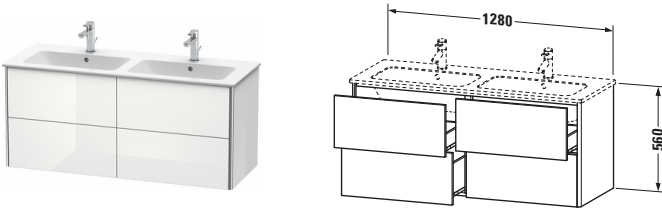

Waschtischunterbau wandhängend

Basis Angaben	
Langbezeichnung	Duravit XSquare Waschtischunterbau wandhängend, Flanell Grau Seidenmatt, Rechteckig, Anzahl Schubkästen: 4, Tip-on Technik – XS417509090

Features	
Tip-on Technik	✓
Einrichtungssystem	Optional
Selbsteinzug mit Dämpfung	✓
Siphonausschnitt	✓
Schürze	✓

Spezifikationen

Anzahl Schubkästen	4
Für Anzahl Waschtische	1
Montagegrad	Montiert
Waschplatz	
Position Becken	Links / Rechts
Montage	
Montageart	Montage unter Waschtisch / Wandhängend / Wandmontage
Farbe	
Farbwert	Flanell Grau
Glanzgrad	Seidenmatt
Front	
Farbwert Front	Flanell Grau
Glanzgrad Front	Seidenmatt
Korpus	
Glanzgrad Korpus	Seidenmatt
Material Korpus	Hochverdichtete MDF-Platte
Oberfläche Korpus	Lack
Griff	
Ausführung Griff	Grifflos
Profil	
Farbe Profil	Chrom
Glanzgrad Profil	Hochglanz
Material Profil	Aluminium

Vermaßung

Breite / Länge	1280 mm
Höhe	560 mm
Tiefe / Breite	478 mm
Min. Wandabstand	0 mm

Weitere Informationen finden Sie hier

<https://pro.duravit.de/p/XS417509090>