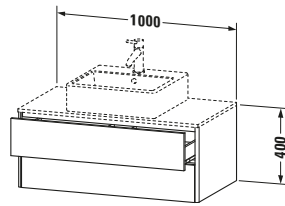

Konsolenwaschtischunterbau wandhängend

Basis Angaben	
Langbezeichnung	Duravit XSquare Konsolenwaschtischunterbau wandhängend, Taupe Seidenmatt, Rechteckig, Anzahl Ausschnitte: 1, Anzahl Schubkästen: 2, Tip-on Technik – XS491106060

Spezifikationen	
Anzahl Ausschnitte	1
Anzahl Schubkästen	2
Für Anzahl Waschtische	1
Montagegrad	Montiert

Waschplatz	
Position Becken	Mitte

Montage	
Montageart	Wandhängend / Wandmontage

Farbe	
Farbwert	Taupe
Glanzgrad	Seidenmatt

Front	
Farbwert Front	Taupe
Glanzgrad Front	Seidenmatt

Korpus	
Glanzgrad Korpus	Seidenmatt
Material Korpus	Hochverdichtete MDF-Platte
Oberfläche Korpus	Lack

Griff	
Ausführung Griff	Grifflos

Profil	
Farbe Profil	Chrom
Glanzgrad Profil	Hochglanz
Material Profil	Aluminium

Features	
Tip-on Technik	✓
Einrichtungssystem	Optional
Selbsteinzug mit Dämpfung	✓
Siphonausschnitt	✓
Schürze	✓

Lieferumfang	
Montage	
Inkl. Befestigungsmaterial	✓
Technische Dokumentation	
Inkl. Montageanleitung	digital und gedruckt

Logistik	
Artikelgewicht	39 kg

Verkaufsverpackung	
Art Verkaufsverpackung	Karton
Menge / Verkaufsverpackung	1 Stk.
Ab Werk verpackt	✓
Breite Verkaufsverpackung inkl. Artikel	615 mm
Höhe Verkaufsverpackung inkl. Artikel	1060 mm
Tiefe Verkaufsverpackung inkl. Artikel	550 mm
Gewicht Verkaufsverpackung inkl. Artikel	39 kg
Anzahl Packstücke	1

Vermaßung	
Breite / Länge	1000 mm
Höhe	400 mm
Tiefe / Breite	548 mm
Min. Wandabstand	0 mm

Passende Produkte

Passende Artikel	
	Raumsparsiphon # 005076 Universal
	Einrichtungssystem Set # UV0508 Universal
	Konsole # XS060E XSquare
	Konsole # XS061E XSquare

Notwendige Artikel	
	Konsole # XS060E XSquare
	Konsole # XS061E XSquare