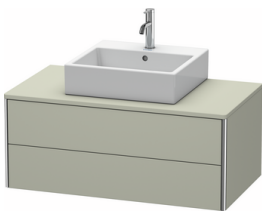

**Konsolenwaschtischunterbau wandhängend**

Basis Angaben	
Langbezeichnung	Duravit XSquare Konsolenwaschtischunterbau wandhängend, Taupe Seidenmatt, Rechteckig, Anzahl Ausschnitte: 1, Anzahl Schubkästen: 2, Tip-on Technik – XS491106060

Spezifikationen	
Anzahl Ausschnitte	1
Anzahl Schubkästen	2
Für Anzahl Waschtische	1
Montagegrad	Montiert

Waschplatz	
Position Becken	Mitte

Montage	
Montageart	Wandhängend / Wandmontage

Farbe	
Farbwert	Taupe
Glanzgrad	Seidenmatt

Front	
Farbwert Front	Taupe
Glanzgrad Front	Seidenmatt

Korpus	
Glanzgrad Korpus	Seidenmatt
Material Korpus	Hochverdichtete MDF-Platte
Oberfläche Korpus	Lack

Griff	
Ausführung Griff	Grifflos

Profil	
Farbe Profil	Chrom
Glanzgrad Profil	Hochglanz
Material Profil	Aluminium

Vermaßung	
Breite / Länge	1000 mm
Höhe	400 mm
Tiefe / Breite	548 mm
Min. Wandabstand	0 mm

**Passende Produkte**

Passende Artikel	
	Raumsparsiphon # 005076 Universal
	Einrichtungssystem Set # UV0508 Universal
	Konsole # XS060E XSquare
	Konsole # XS061E XSquare