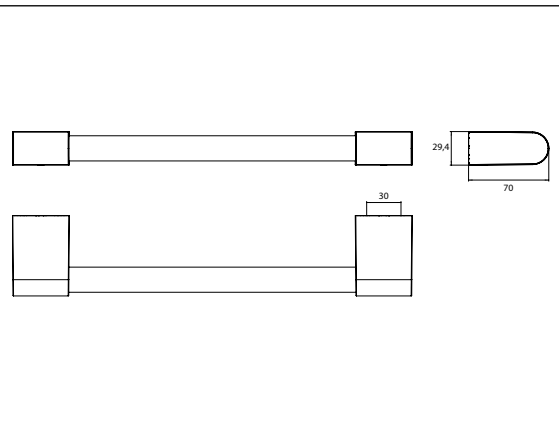

PRODUKTINFORMATION

Wannengriff, 300 mm schwarz

Art.-Nr.2770 133 30