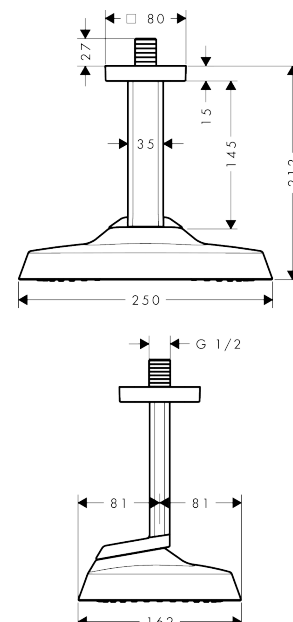

AXOR ShowerSphere

Kopfbrause 250/160 1jet EcoSmart mit Deckenanschluss

Oberfläche: **Brushed Black Chrome** Artikelnummer: **39764340**

Beschreibung

Merkmale

- besteht aus: Kopfbrause, Deckenanschluss
- Brausekopfgröße: 250 x 160 mm
- Strahlart: Rain
- FlexPower: Düsen passen sich Wasserdruck automatisch an durch öffnen und schließen
- QuickClean+: Kalkablagerung vermeiden durch die Elastizität der Düsen
- Durchflussregler: 8 l/min (mit möglichen Toleranzen -20 %)
- Durchflussmenge Rain Strahl bei 3 bar: 6,7 l/min
- Funktion ab: 4,6 l/min
- maximale Durchflussmenge bei 3 bar: 8 l/min
- Mindestfließdruck: 0,7 bar
- Material Strahlscheibe: Metall
- Kopfbrause zur Reinigung abnehmbar
- Metalldeckenanschluss
- Deckenanschlusslänge: 145 mm
- Montage: Deckenmontage
- Anschlussgewinde: G 1/2
- für Durchlauferhitzer geeignet
- EU-Taxonomie: max. 8 l/min - Vermeidung erheblicher Beeinträchtigungen (DNSH)
- P-IX 10354/IZ

Technologie

Produktabbildung

Maßzeichnung

AXOR ShowerSphere
Kopfbrause 250/160 1jet EcoSmart mit Deckenanschluss
 Oberfläche: **Brushed Black Chrome** Artikelnummer: **39764340**

Durchflussdiagramm