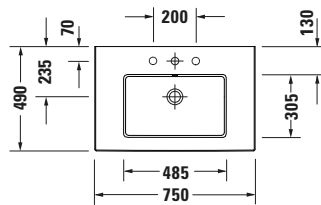

Waschtisch

Basis Angaben	
Langbezeichnung	Duravit White Tulip Waschtisch 750 mm Weiß Hochglanz, Hahnlochbank, Anzahl Hahnlöcher pro Waschplatz: 1, Überlauf, Geschliffen – 23637500001

Spezifikationen	
Farbe	
Farbwert	Weiß
Innenfarbe	Weiß
Außenfarbe	Weiß
Glanzgrad	Hochglanz
Glanzgrad Innen	Hochglanz
Glanzgrad Außen	Hochglanz
Überlauf	
Überlauf	✓
Waschplatz	
Anzahl Hahnlöcher pro Waschplatz	1
Material	
Material	Keramik

Features	
Oberflächenveredelung	
WonderGliss	✓
Waschtisch	
Geschliffen	✓
Von unten glasiert	✓
Rückwand glasiert	✓
Waschplatz	
Hahnlochbank	✓

Logistik	
Artikelgewicht	21,5 kg

Passende Produkte	
Passende Artikel	
	Designsiphon # 0050364600 Universal
	Raumsparsiphon # 0050760000 Universal
	Designsiphon # 0050361000 Universal

Beschreibungstexte	
Ausschreibungstext	Duravit White Tulip Waschtisch Weiß Hochglanz 750 mm, Designer: Philippe Starck, Sanitärkeramik, Wandhängend, Überlauf, Position Ablauf: Mitte, Geschliffen, Rückwand glasiert, Von unten glasiert, Ablagefläche: HahnlochbankLinks-Rechts, Anzahl Becken: 1, Beckenform: Rechteckig, Position Becken: Mitte, Position Hahnloch: Mitte, Weiß Hochglanz, Geeignet für Möbel, Hahnlochbank, Inkl. Keramische Ventilabdeckhaube, Inkl. Push-Open Ventil, CE-Kennzeichen-1: EN 14688, EAN Nr.: 4053424913582, Artikelgewicht: 21,5 kg, Beckenbreite: 485 mm, Beckentiefe: 305 mm, Abmessungen (Breite / Länge x Tiefe / Breite x Höhe): 750 x 490 x 155 mm, WonderGliss, Artikel Nr.: 23637500001