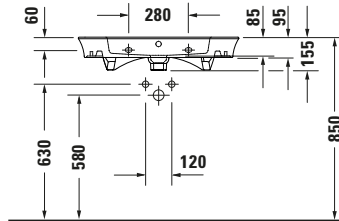

Waschtisch

Basis Angaben	
Langbezeichnung	Duravit White Tulip Waschtisch 750 mm Weiß Hochglanz, Hahnlochbank, Anzahl Hahnlöcher pro Waschplatz: 1, Überlauf, Geschliffen – 23637500001

Spezifikationen	
Farbe	
Farbwert	Weiß
Innenfarbe	Weiß
Außenfarbe	Weiß
Glanzgrad	Hochglanz
Glanzgrad Innen	Hochglanz
Glanzgrad Außen	Hochglanz
Überlauf	
Überlauf	✓
Waschplatz	
Anzahl Hahnlöcher pro Waschplatz	1
Material	
Material	Keramik

Features	
Oberflächenveredelung	
WonderGliss	✓
Waschtisch	
Geschliffen	✓
Von unten glasiert	✓
Rückwand glasiert	✓
Waschplatz	
Hahnlochbank	✓

Logistik	
Artikelgewicht	21,5 kg

Passende Produkte	
Passende Artikel	
	Designsiphon # 0050364600 Universal
	Raumsparsiphon # 0050760000 Universal
	Designsiphon # 0050361000 Universal

Beschreibungstexte	
Ausschreibungstext	Duravit White Tulip Waschtisch Weiß Hochglanz 750 mm, Designer: Philippe Starck, Sanitärkeramik, Wandhängend, Überlauf, Position Ablauf: Mitte, Geschliffen, Rückwand glasiert, Von unten glasiert, Ablagefläche: HahnlochbankLinks-Rechts, Anzahl Becken: 1, Beckenform: Rechteckig, Position Becken: Mitte, Position Hahnloch: Mitte, Weiß Hochglanz, Geeignet für Möbel, Hahnlochbank, Inkl. Keramische Ventilabdeckhaube, Inkl. Push-Open Ventil, CE-Kennzeichen-1: EN 14688, EAN Nr.: 4053424913582, Artikelgewicht: 21,5 kg, Beckenbreite: 485 mm, Beckentiefe: 305 mm, Abmessungen (Breite / Länge x Tiefe / Breite x Höhe): 750 x 490 x 155 mm, WonderGliss, Artikel Nr.: 23637500001