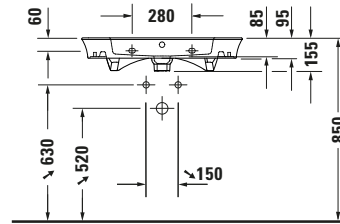

Waschtisch

Basis Angaben	
Langbezeichnung	Duravit White Tulip Waschtisch 750 mm Weiß Hochglanz, Hahnlochbank, Anzahl Hahnlöcher pro Waschplatz: 1, Überlauf, Geschliffen – 23637500001

Spezifikationen	
Farbe	
Farbwert	Weiß
Innenfarbe	Weiß
Außenfarbe	Weiß
Glanzgrad	Hochglanz
Glanzgrad Innen	Hochglanz
Glanzgrad Außen	Hochglanz
Überlauf	
Überlauf	✓
Waschplatz	
Anzahl Hahnlöcher pro Waschplatz	1
Material	
Material	Keramik

Features	
Oberflächenveredelung	
WonderGliss	✓
Waschtisch	
Geschliffen	✓
Von unten glasiert	✓
Rückwand glasiert	✓
Waschplatz	
Hahnlochbank	✓

Logistik	
Artikelgewicht	21,5 kg

Passende Produkte	
Passende Artikel	
	Designsiphon # 0050364600 Universal
	Raumsparsiphon # 0050760000 Universal
	Designsiphon # 0050361000 Universal

Beschreibungstexte	
Ausschreibungstext	Duravit White Tulip Waschtisch Weiß Hochglanz 750 mm, Designer: Philippe Starck, Sanitärkeramik, Wandhängend, Überlauf, Position Ablauf: Mitte, Geschliffen, Rückwand glasiert, Von unten glasiert, Ablagefläche: HahnlochbankLinks-Rechts, Anzahl Becken: 1, Beckenform: Rechteckig, Position Becken: Mitte, Position Hahnloch: Mitte, Weiß Hochglanz, Geeignet für Möbel, Hahnlochbank, Inkl. Keramische Ventilabdeckhaube, Inkl. Push-Open Ventil, CE-Kennzeichen-1: EN 14688, EAN Nr.: 4053424913582, Artikelgewicht: 21,5 kg, Beckenbreite: 485 mm, Beckentiefe: 305 mm, Abmessungen (Breite / Länge x Tiefe / Breite x Höhe): 750 x 490 x 155 mm, WonderGliss, Artikel Nr.: 23637500001