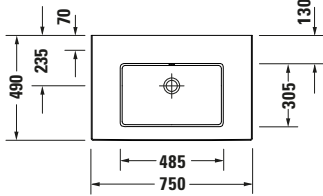

Waschtisch

Basis Angaben	
Langbezeichnung	Duravit White Tulip Waschtisch 750 mm Weiß Hochglanz, Hahnlochbank, Anzahl Hahnlöcher pro Waschplatz: 1, Überlauf, Geschliffen – 23637500001

Spezifikationen	
Farbe	
Farbwert	Weiß
Innenfarbe	Weiß
Außenfarbe	Weiß
Glanzgrad	Hochglanz
Glanzgrad Innen	Hochglanz
Glanzgrad Außen	Hochglanz
Überlauf	
Überlauf	✓
Waschplatz	
Anzahl Hahnlöcher pro Waschplatz	1
Material	
Material	Keramik

Features	
Oberflächenveredelung	
WonderGliss	✓
Waschtisch	
Geschliffen	✓
Von unten glasiert	✓
Rückwand glasiert	✓
Waschplatz	
Hahnlochbank	✓

Logistik	
Artikelgewicht	21,5 kg

Passende Produkte	
Passende Artikel	
	Designsiphon # 0050364600 Universal
	Raumsparsiphon # 0050760000 Universal
	Designsiphon # 0050361000 Universal

Beschreibungstexte	
Ausschreibungstext	Duravit White Tulip Waschtisch Weiß Hochglanz 750 mm, Designer: Philippe Starck, Sanitärkeramik, Wandhängend, Überlauf, Position Ablauf: Mitte, Geschliffen, Rückwand glasiert, Von unten glasiert, Ablagefläche: HahnlochbankLinks-Rechts, Anzahl Becken: 1, Beckenform: Rechteckig, Position Becken: Mitte, Position Hahnloch: Mitte, Weiß Hochglanz, Geeignet für Möbel, Hahnlochbank, Inkl. Keramische Ventilabdeckhaube, Inkl. Push-Open Ventil, CE-Kennzeichen-1: EN 14688, EAN Nr.: 4053424913582, Artikelgewicht: 21,5 kg, Beckenbreite: 485 mm, Beckentiefe: 305 mm, Abmessungen (Breite / Länge x Tiefe / Breite x Höhe): 750 x 490 x 155 mm, WonderGliss, Artikel Nr.: 23637500001