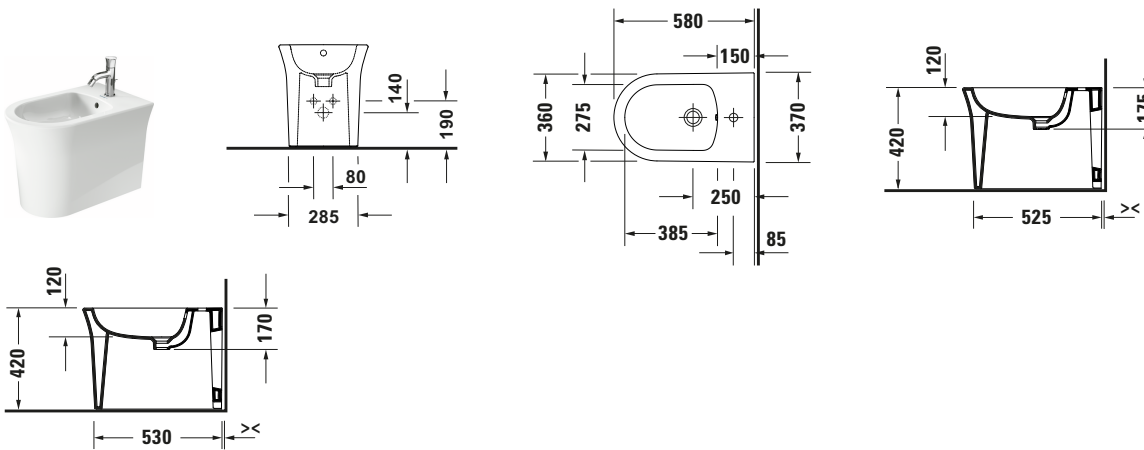

Stand Bidet

Basis Angaben	
Langbezeichnung	Duravit White Tulip Stand Bidet, Weiß Hochglanz, 580 mm, Hahnlochbank, Anzahl Hahnlöcher pro Waschplatz: 1, Überlauf, Inkl. verdeckte Befestigung – 2293100000

Passende Produkte	
Passende Artikel	
	Röhrensiphon # 0050270000 Universal
	Einhebel-Bidetmischer # WT2400001 White Tulip

Spezifikationen	
Farbe	
Farbwert	Weiß
Glanzgrad	Hochglanz
Material	
Material	Keramik
Waschplatz	
Anzahl Hahnlöcher pro Waschplatz	1
Überlauf	
Überlauf	✓
Back to wall Ausführung	✓

Beschreibungstexte	
Ausschreibungstext	Duravit White Tulip Stand Bidet Weiß Hochglanz 580 mm, Designer: Philippe Starck, Back to wall Ausführung, Sanitärkeramik, Überlauf, Bodenstehend, Hahnlochbank, CE-Kennzeichen-1: EN 14528, EAN Nr.: 4063382012562, Artikelgewicht: 31,5 kg, Abmessungen (Breite / Länge x Tiefe / Breite x Höhe): 370 x 580 x 420 mm, Artikel Nr.: 2293100000

Features	
Waschplatz	
Hahnlochbank	✓

Logistik	
Artikelgewicht	31,5 kg

Weitere Informationen finden Sie hier

<https://pro.duravit.de/p/2293100000>