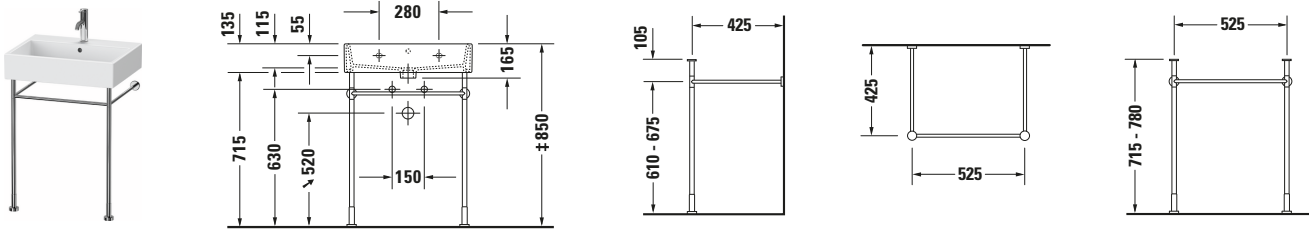

**Metallkonsole**

**Basis Angaben**

Langbezeichnung	Duravit Vero Metallkonsole Chrom Poliert - 0030631000
-----------------	---

**Spezifikationen**
**Farbe**

Farbwert	Chrom
Glanzgrad	Poliert

**Material**

Material	Messing
Oberfläche	Chrom

**Weitere Informationen finden Sie hier**

<https://pro.duravit.de/p/0030631000>
**Logistik**

Artikelgewicht	2,8 kg
----------------	--------

**Passende Produkte**
**Passende Artikel**

	Waschtisch <b># 235060</b> Vero Air
	Waschtisch <b># 045460</b> Vero

**Beschreibungstexte**

Ausschreibungstext	Duravit Vero Metallkonsole Chrom Poliert, Designer: Duravit, Bodenstehend/Wandmontage, Ohne Überlauf, Ablagefläche: , Chrom Poliert, EAN Nr.: 4021534253119, Artikelgewicht: 2,8 kg, Abmessungen (Breite / Länge x Tiefe / Breite x Höhe): 525 x 425 x 780 mm, Artikel Nr.: 0030631000
--------------------	--