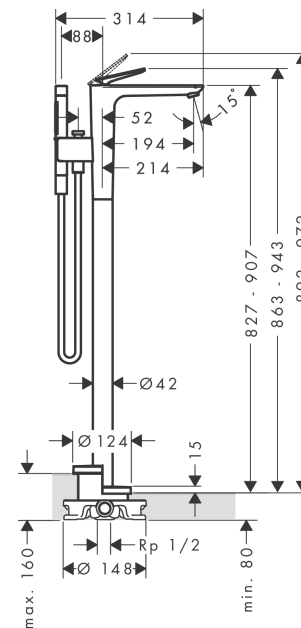

##### Merkmale

- besteht aus: Einhebel-Wannenmischer bodenstehend, Stabhandbrause, Brausenschlauch, Brausenhalter
- Ausladung: 194 mm
- Strahlart Armatur: Laminarstrahl
- Strahlart Handbrause: Rain, MonoRain
- Maximale Durchflussmenge bei 3 bar: 23,3 l/min
- Durchfluss für Wanneneinlauf bei 3 bar: 23,3 l/min
- Durchfluss für Handbrause bei 3 bar: 9,9 l/min
- Keramikmischsystem
- Umsteller mit automatischer Rückstellung
- Rückflussverhinderer
- Geräuschgruppe: II
- Anschlussart: Grundkörper
- Standmontage
- Durchflussklasse: D
- P-IX 10248/IIDD

#### Produktabbildung

#### Maßzeichnung

**AXOR Citterio C**

**Einhebel-Wannenmischer bodenstehend - Cubic cut**

Oberfläche: **Polished Gold Optic** Artikelnummer: **49441990**

**Durchflussdiagramm**