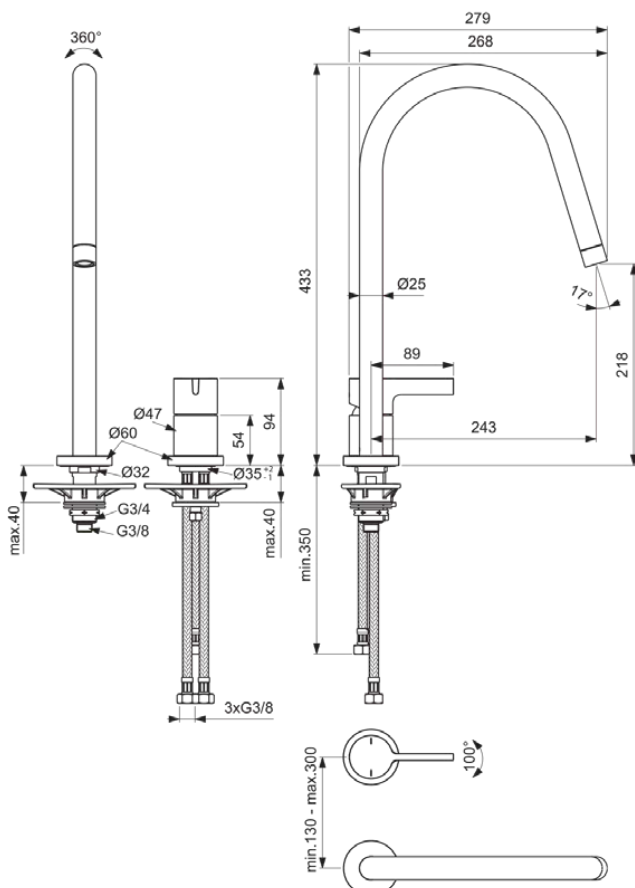

GUSTO

BD422A2

GUSTO | Küchenarmatur 285.5x433 mm, 243 mm vertikaler Abstand bis Mitte Auslauf in brushed gold, 9.5 l/min (3 bar) | EasyFix, Verdeckter Strahlregler, FirmaFlow, PVD Technologie

Bild & Zeichnung

Allgemeine Informationen

Produktkategorie:	Küchenarmaturen
Produktart:	Küchenarmatur
Marke:	Ideal Standard
Kollektion:	GUSTO
Designer:	Palomba Serafini Associati
Colour:	A2 - Brushed Gold
Oberflächenbeschaffenheit:	satin
Höhe (mm):	433
Ausladung (mm):	285.5
Befestigungsart:	EasyFix
Nettogewicht (kg):	2.39
EAN Code:	3800861108986

GUSTO

BD422A2

GUSTO | Küchenarmatur 285.5x433 mm, 243 mm vertikaler Abstand bis Mitte Auslauf in brushed gold, 9.5 l/min (3 bar) | EasyFix, Verdeckter Strahlregler, FirmaFlow, PVD Technologie

Produktspezifikationen

Form der Rosette(n):	Rund
Auslaufart:	Schwenkbar
Auslaufart:	Röhrenförmig
Oberflächenschutz:	PVD
Oberflächenbeschaffenheit:	satin
Schwenkbarer Auslauf:	Ja
Strahlreglerart:	Strömungsgleichrichter
Sichtbarkeit des Strahlreglers:	Verdeckt
Temperaturbegrenzer:	Ja
Griffart:	Betätigungshebel
Art der Temperaturkontrolle:	Manuelle Betätigung
Mit Rosette(n):	Ja
Mit Griff(en):	Ja
Mit Auslass:	Ja
Mit herausziebarer Spülbrause:	Nein
Easy-Fix Technologie:	Ja
Befestigungsart:	EasyFix
Montageart:	Hahnloch