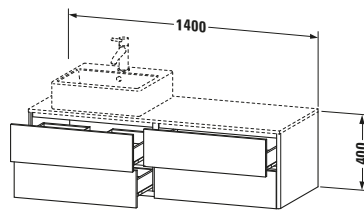

Konsolenwaschtischunterbau wandhängend

Basis Angaben	
Langbezeichnung	Duravit XSquare Konsolenwaschtischunterbau wandhängend, Taupe Seidenmatt, Rechteckig, Anzahl Ausschnitte: 1, Anzahl Schubkästen: 4, Tip-on Technik – XS4913L6060

Spezifikationen	
Anzahl Ausschnitte	1
Anzahl Schubkästen	4
Für Anzahl Waschtische	1
Montagegrad	Montiert

Waschplatz	
Position Becken	Links

Montage	
Montageart	Wandhängend / Wandmontage

Farbe	
Farbwert	Taupe
Glanzgrad	Seidenmatt

Front	
Farbwert Front	Taupe
Glanzgrad Front	Seidenmatt

Korpus	
Glanzgrad Korpus	Seidenmatt
Material Korpus	Hochverdichtete MDF-Platte
Oberfläche Korpus	Lack

Griff	
Ausführung Griff	Grifflos

Profil	
Farbe Profil	Chrom
Glanzgrad Profil	Hochglanz
Material Profil	Aluminium

Features	
Tip-on Technik	✓
Einrichtungssystem	Optional
Selbsteinzug mit Dämpfung	✓
Siphonausschnitt	✓
Schürze	✓

Lieferumfang	
Montage	
Inkl. Befestigungsmaterial	✓
Technische Dokumentation	
Inkl. Montageanleitung	digital und gedruckt

Logistik	
Artikelgewicht	60 kg

Verkaufsverpackung	
Art Verkaufsverpackung	Karton
Menge / Verkaufsverpackung	1 Stk.
Ab Werk verpackt	✓
Breite Verkaufsverpackung inkl. Artikel	615 mm
Höhe Verkaufsverpackung inkl. Artikel	1460 mm
Tiefe Verkaufsverpackung inkl. Artikel	550 mm
Gewicht Verkaufsverpackung inkl. Artikel	60 kg
Anzahl Packstücke	1

Vermaßung	
Breite / Länge	1400 mm
Höhe	400 mm
Tiefe / Breite	548 mm
Min. Wandabstand	0 mm

Passende Produkte

Passende Artikel	
	Raumsparsiphon # 005076 Universal
	Einrichtungssystem Set # UV0502 Universal
	Einrichtungssystem Set # UV0511 Universal
	Konsole # XS060G XSquare
	Konsole # XS061G XSquare

Notwendige Artikel	
	Konsole # XS060G XSquare
	Konsole # XS061G XSquare