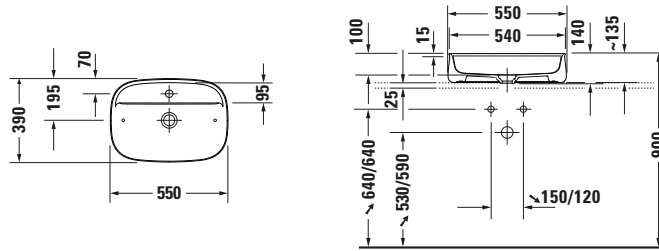

**Aufsatzbecken**

**Basis Angaben**

Langbezeichnung	Duravit Zencha Aufsatzbecken 550 mm Weiß Hochglanz, Hahnlochbank, Anzahl Hahnlöcher pro Waschplatz: 1, Geschliffen – 2374550071
-----------------	---

**Spezifikationen**
**Farbe**

Farbwert	Weiß
Innenfarbe	Weiß
Aussenfarbe	Weiß
Glanzgrad	Hochglanz
Glanzgrad Innen	Hochglanz
Glanzgrad Außen	Hochglanz

**Waschplatz**

Anzahl Hahnlöcher pro Waschplatz	1
----------------------------------	---

**Material**

Material	Keramik
----------	---------

**Features**
**Waschtisch**

Geschliffen	✓
-------------	---

**Waschplatz**

Hahnlochbank	✓
--------------	---

**Logistik**

Artikelgewicht	12,1 kg
----------------	---------

**Beschreibungstexte**

Ausschreibungstext	Duravit Zencha Aufsatzbecken Weiß Hochglanz 550 mm, Designer: Sebastian Herkner, DuraCeram®, Aufsatz, Ohne Überlauf, Position Ablauf: Mitte, Geschliffen, Ablagefläche: Hahnlochbank, Anzahl Becken: 1, Position Becken: Mitte, Position Hahnloch: Mitte, Weiß Hochglanz, Geeignet für Möbel, Hahnlochbank, Inkl. Keramische Ventilabdeckhaube, Inkl. Schaftventil, CE-Kennzeichen-1: EN 14688, EAN Nr.: 4063382132383, Artikelgewicht: 12,1 kg, Beckenbreite: 540 mm, Beckentiefe: 285 mm, Abmessungen (Breite / Länge x Tiefe / Breite x Höhe): 550 x 390 x 135 mm, Artikel Nr.: 2374550071
--------------------	---